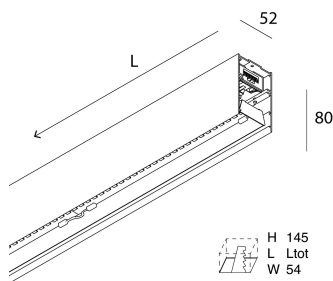

LUCKY EVO

100594.02 + 100559.99

LUCKY EVO: LED 57W DALI 3K NE L=2530 + LUCKY EVO: DIFF. OPALE PER L2530

novalux
ITALIAN LIGHTING DESIGN SINCE 1948

Caratteristiche

Uso: Interno
Tipo installazione: PARETE, INCASSO IN CARTONGESSO, SOSPENSIONE, PLAFONE, BINARIO
Emissione: DIRETTA
Ottica: OPALE
Colore: NERO
Dimmerazione: PUSH, DALI
Emergenza: NO
L: 2530mm
A: 52mm
H: 80mm
Made in: ITALY
Garanzia: 5 anni
Peso: 6.0kg