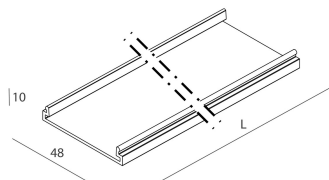

LUCKY EVO

100594.02 + 100559.99

LUCKY EVO: LED 57W DALI 3K NE L=2530 + LUCKY EVO: DIFF. OPALE PER L2530

novalux
ITALIAN LIGHTING DESIGN SINCE 1948

Caratteristiche

Uso: Interno
Ottica: OPALE
L: 2530mm
A: 48mm
H: 10mm
Made in: ITALY
Garanzia: 5 anni
Peso: 0.45kg

Dati tecnici

IP: 40

Novalux S.r.l. via Marzabotto, 2 40050 Funo di Argelato (BO) Italy
Tel: +39 051 860558 · Fax +39 051 6647859 · Mail: info@novalux.it · P.IVA 00536541204 · novalux.com
Società soggetta ad attività di direzione e coordinamento da parte di SLV GmbH

La presente scheda tecnica è di proprietà di Novalux S.r.l., tutti i diritti riservati. Novalux S.r.l. si riserva il diritto di apportare modifiche senza preavviso alcuno.
Ultimo aggiornamento: 8/4/2025, 10:41:41