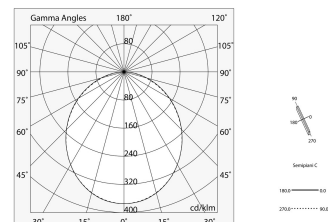

LUCKY EVO

100594.02 + 100559.99

LUCKY EVO: LED 57W DALI 3K NE L=2530 + LUCKY EVO: DIFF. OPALE PER L2530

novalux
ITALIAN LIGHTING DESIGN SINCE 1948

Caratteristiche

Uso: Interno
Tipo installazione: PARETE, INCASSO IN CARTONGESSO, SOSPENSIONE, PLAFONE, BINARIO
Emissione: DIRETTA
Ottica: OPALE
Colore: NERO
Dimmerazione: PUSH, DALI
Emergenza: NO
L: 2530mm
A: 52mm
H: 80mm
Made in: ITALY
Garanzia: 5 anni
Peso: 6.0kg

Dati tecnici

Potenza reale apparecchio: 61.9W
Flusso luminoso apparecchio: 4675lm
IP: 40
Classe di isolamento: I
Tensione di alimentazione: 220-240V 50/60Hz
SELV: Si

Sorgente

Sorgente luminosa: LED
Potenza sorgente: 57W
Flusso luminoso sorgente: 8436lm
Temperatura colore: 3000K
CRI: >80
Tolleranza colore: 3 Step MacAdam
LED lifespan: 50000h L80 B20

Conformità

CEI EN 60598-1:2015 + A11:2009. IEC 60598-2:2015 2-1, 2-2

Norme

Rischio fotobiologico: GRUPPO RISCHIO 0 Apparecchio certificato in GRUPPO ESENTE DA RISCHI, in conformità alla normativa CEI EN 62471:2010-01, IEC TR 62778:2014.

[Visualizza maggiori info sul prodotto](#)

Novalux S.r.l. via Marzabotto, 2 40050 Funo di Argelato (BO) Italy
Tel: +39 051 860558 · Fax +39 051 6647859 · Mail: info@novalux.it · P.IVA 00536541204 · novalux.com
Società soggetta ad attività di direzione e coordinamento da parte di SLV GmbH

La presente scheda tecnica è di proprietà di Novalux S.r.l., tutti i diritti riservati. Novalux S.r.l. si riserva il diritto di apportare modifiche senza preavviso alcuno.
Ultimo aggiornamento: 8/4/2025, 10:41:41