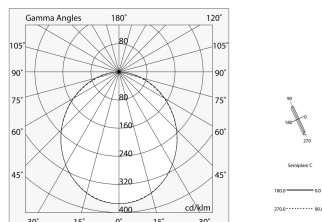

LUCKY EVO

100594.02 + 100559.99

LUCKY EVO: LED 57W DALI 3K NE L=2530 + LUCKY EVO: DIFF. OPALE PER L2530

novalux
ITALIAN LIGHTING DESIGN SINCE 1948

Caratteristiche

Uso: Interno
Ottica: OPALE
L: 2530mm
A: 48mm
H: 10mm
Made in: ITALY
Garanzia: 5 anni
Peso: 0.45kg

Dati tecnici

IP: 40

Novalux S.r.l. via Marzabotto, 2 40050 Funo di Argelato (BO) Italy
Tel: +39 051 860558 · Fax +39 051 6647859 · Mail: info@novalux.it · P.IVA 00536541204 · novalux.com
Società soggetta ad attività di direzione e coordinamento da parte di SLV GmbH

La presente scheda tecnica è di proprietà di Novalux S.r.l., tutti i diritti riservati. Novalux S.r.l. si riserva il diritto di apportare modifiche senza preavviso alcuno.
Ultimo aggiornamento: 8/4/2025, 10:41:41