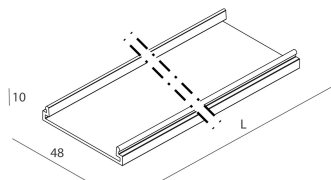

LUCKY EVO

100518.01 + 18743.99

LUCKY EVO: LED 32W 4K EM. BIA L=1406 + LUCKY EVO: DIFF. OPALE PER L1406

novalux
ITALIAN LIGHTING DESIGN SINCE 1948

Caratteristiche

Uso: Interno
Ottica: OPALE
L: 1406mm
A: 48mm
H: 10mm
Made in: ITALY
Garanzia: 5 anni
Peso: 0.3kg

Dati tecnici

IP: 40

Novalux S.r.l. via Marzabotto, 2 40050 Funo di Argelato (BO) Italy
Tel: +39 051 860558 · Fax +39 051 6647859 · Mail: info@novalux.it · P.IVA 00536541204 · novalux.com
Società soggetta ad attività di direzione e coordinamento da parte di SLV GmbH

La presente scheda tecnica è di proprietà di Novalux S.r.l., tutti i diritti riservati. Novalux S.r.l. si riserva il diritto di apportare modifiche senza preavviso alcuno.
Ultimo aggiornamento: 8/4/2025, 10:42:15