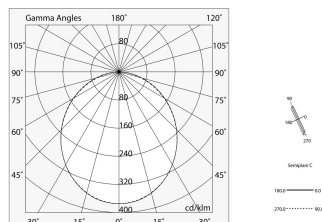

LUCKY EVO

100518.01 + 18743.99

LUCKY EVO: LED 32W 4K EM. BIA L=1406 + LUCKY EVO: DIFF. OPALE PER L1406

novalux
ITALIAN LIGHTING DESIGN SINCE 1948

Caratteristiche

Uso: Interno
Ottica: OPALE
L: 1406mm
A: 48mm
H: 10mm
Made in: ITALY
Garanzia: 5 anni
Peso: 0.3kg

Dati tecnici

IP: 40

Novalux S.r.l. via Marzabotto, 2 40050 Funo di Argelato (BO) Italy
Tel: +39 051 860558 · Fax +39 051 6647859 · Mail: info@novalux.it · P.IVA 00536541204 · novalux.com
Società soggetta ad attività di direzione e coordinamento da parte di SLV GmbH

La presente scheda tecnica è di proprietà di Novalux S.r.l., tutti i diritti riservati. Novalux S.r.l. si riserva il diritto di apportare modifiche senza preavviso alcuno.
Ultimo aggiornamento: 8/4/2025, 10:42:15