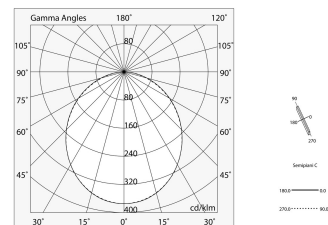

LUCKY EVO

100518.01 + 18743.99

LUCKY EVO: LED 32W 4K EM. BIA L=1406 + LUCKY EVO: DIFF. OPALE PER L1406

novalux
ITALIAN LIGHTING DESIGN SINCE 1948

Caratteristiche

Uso: Interno
Tipo installazione: PARETE, INCASSO IN CARTONGESSO, SOSPENSIONE, PLAFONE, BINARIO
Emissione: DIRETTA
Ottica: OPALE
Colore: BIANCO
Dimmerazione: ON/OFF
Emergenza: Autonomia 1h/Ricarica 12h
L: 1406mm
A: 52mm
H: 80mm
Made in: ITALY
Garanzia: 5 anni eccetto batteria
Peso: 3.5kg