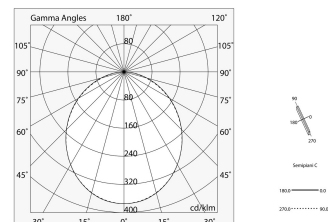

LUCKY EVO

100514.01 + 18743.99

LUCKY EVO: LED 32W DALI 4K BIA L=1406 + LUCKY EVO: DIFF. OPALE PER L1406

novalux
ITALIAN LIGHTING DESIGN SINCE 1948

Caratteristiche

Usò: Interno
Tipo installazione: PARETE, INCASSO IN CARTONGESSO, SOSPENSIONE, PLAFONE, BINARIO
Emissione: DIRETTA
Ottica: OPALE
Colore: BIANCO
Dimmerazione: PUSH, DALI
Emergenza: NO
L: 1406mm
A: 52mm
H: 80mm
Made in: ITALY
Garanzia: 5 anni
Peso: 3.5kg

Dati tecnici

Potenza reale apparecchio: 34.4W
Flusso luminoso apparecchio: 2721lm
IP: 40
Classe di isolamento: I
Tensione di alimentazione: 220-240V 50/60Hz
SELV: Sì

Sorgente

Sorgente luminosa: LED
Potenza sorgente: 32W
Flusso luminoso sorgente: 4857lm
Temperatura colore: 4000K
CRI: >80
Tolleranza colore: 3 Step MacAdam
LED lifespan: 50000h L80 B20

Conformità

CEI EN 60598-1:2015 + A11:2009. IEC 60598-2:2015 2-1, 2-2

Norme

Rischio fotobiologico: GRUPPO RISCHIO 0 Apparecchio certificato in GRUPPO ESENTE DA RISCHI, in conformità alla normativa CEI EN 62471:2010-01, IEC TR 62778:2014.

[Visualizza maggiori info sul prodotto](#)

Novalux S.r.l. via Marzabotto, 2 40050 Funo di Argelato (BO) Italy
Tel: +39 051 860558 · Fax +39 051 6647859 · Mail: info@novalux.it · P.IVA 00536541204 · novalux.com
Società soggetta ad attività di direzione e coordinamento da parte di SLV GmbH

La presente scheda tecnica è di proprietà di Novalux S.r.l., tutti i diritti riservati. Novalux S.r.l. si riserva il diritto di apportare modifiche senza preavviso alcuno.
Ultimo aggiornamento: 8/4/2025, 10:42:23