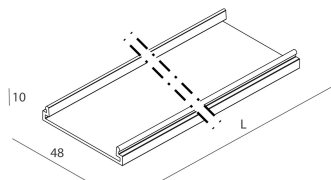

LUCKY EVO

100514.01 + 18743.99

LUCKY EVO: LED 32W DALI 4K BIA L=1406 + LUCKY EVO: DIFF. OPALE PER L1406

novalux
ITALIAN LIGHTING DESIGN SINCE 1948

Caratteristiche

Uso: Interno
Ottica: OPALE
L: 1406mm
A: 48mm
H: 10mm
Made in: ITALY
Garanzia: 5 anni
Peso: 0.3kg

Dati tecnici

IP: 40

Novalux S.r.l. via Marzabotto, 2 40050 Funo di Argelato (BO) Italy
Tel: +39 051 860558 · Fax +39 051 6647859 · Mail: info@novalux.it · P.IVA 00536541204 · novalux.com
Società soggetta ad attività di direzione e coordinamento da parte di SLV GmbH

La presente scheda tecnica è di proprietà di Novalux S.r.l., tutti i diritti riservati. Novalux S.r.l. si riserva il diritto di apportare modifiche senza preavviso alcuno.
Ultimo aggiornamento: 8/4/2025, 10:42:23