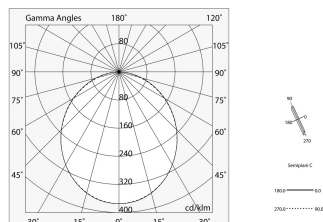

LUCKY EVO

100514.01 + 18743.99

LUCKY EVO: LED 32W DALI 4K BIA L=1406 + LUCKY EVO: DIFF. OPALE PER L1406

novalux
ITALIAN LIGHTING DESIGN SINCE 1948

Caratteristiche

Uso: Interno
Ottica: OPALE
L: 1406mm
A: 48mm
H: 10mm
Made in: ITALY
Garanzia: 5 anni
Peso: 0.3kg

Dati tecnici

IP: 40

Novalux S.r.l. via Marzabotto, 2 40050 Funo di Argelato (BO) Italy
Tel: +39 051 860558 · Fax +39 051 6647859 · Mail: info@novalux.it · P.IVA 00536541204 · novalux.com
Società soggetta ad attività di direzione e coordinamento da parte di SLV GmbH

La presente scheda tecnica è di proprietà di Novalux S.r.l., tutti i diritti riservati. Novalux S.r.l. si riserva il diritto di apportare modifiche senza preavviso alcuno.
Ultimo aggiornamento: 8/4/2025, 10:42:23