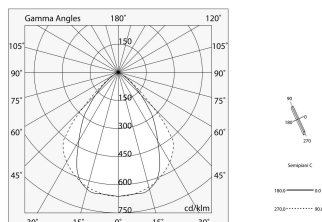

Novalux S.r.l. via Marzabotto, 2 40050 Funo di Argelato (BO) Italy
Tel: +39 051 860558 · Fax +39 051 6647859 · Mail: info@novalux.it · P.IVA 00536541204 · novalux.com
Società soggetta ad attività di direzione e coordinamento da parte di SLV GmbH

La presente scheda tecnica è di proprietà di Novalux S.r.l., tutti i diritti riservati. Novalux S.r.l. si riserva il diritto di apportare modifiche senza preavviso alcuno.
Ultimo aggiornamento: 8/4/2025, 10:37:20