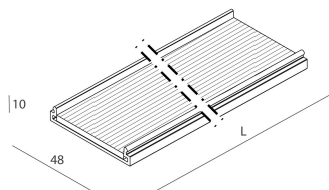

Novalux S.r.l. via Marzabotto, 2 40050 Funo di Argelato (BO) Italy
Tel: +39 051 860558 · Fax +39 051 6647859 · Mail: info@novalux.it · P.IVA 00536541204 · novalux.com
Società soggetta ad attività di direzione e coordinamento da parte di SLV GmbH

La presente scheda tecnica è di proprietà di Novalux S.r.l., tutti i diritti riservati. Novalux S.r.l. si riserva il diritto di apportare modifiche senza preavviso alcuno.
Ultimo aggiornamento: 8/4/2025, 10:37:20