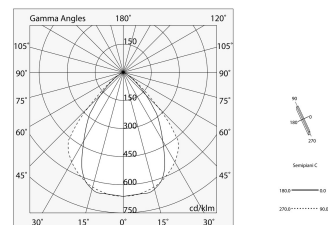

LUCKY EVO

100513.02H + 100574.99

LUCKY EVO: LED 32W DALI 3K NE L=1406 + LUCKY EVO: DIFF.TRAS.+MICROS. PER L1406

novalux
ITALIAN LIGHTING DESIGN SINCE 1948

Caratteristiche

Uso: Interno
Tipo installazione: PARETE, INCASSO IN CARTONGESSO, SOSPENSIONE, PLAFONE, BINARIO
Emissione: DIRETTA
Ottica: MICROSTRUTTURATO
Colore: NERO
Dimmerazione: PUSH, DALI
Emergenza: NO
L: 1406mm
A: 52mm
H: 80mm
Made in: ITALY
Garanzia: 5 anni
Peso: 3.5kg

Dati tecnici

Potenza reale apparecchio: 34.4W
Flusso luminoso apparecchio: 2462lm
IP: 40
Classe di isolamento: I
Tensione di alimentazione: 220-240V 50/60Hz
UGR: <19
SELV: Sì

Sorgente

Sorgente luminosa: LED
Potenza sorgente: 32W
Flusso luminoso sorgente: 4686lm
Temperatura colore: 3000K
CRI: >80
Tolleranza colore: 3 Step MacAdam
LED lifespan: 50000h L80 B20

Conformità

CEI EN 60598-1:2015 + A11:2009. IEC 60598-2:2015 2-1, 2-2

Norme

Rischio fotobiologico: GRUPPO RISCHIO 0 Apparecchio certificato in GRUPPO ESENTE DA RISCHI, in conformità alla normativa CEI EN 62471:2010-01, IEC TR 62778:2014.

[Visualizza maggiori info sul prodotto](#)

Novalux S.r.l. via Marzabotto, 2 40050 Funo di Argelato (BO) Italy
Tel: +39 051 860558 · Fax +39 051 6647859 · Mail: info@novalux.it · P.IVA 00536541204 · novalux.com
Società soggetta ad attività di direzione e coordinamento da parte di SLV GmbH

La presente scheda tecnica è di proprietà di Novalux S.r.l., tutti i diritti riservati. Novalux S.r.l. si riserva il diritto di apportare modifiche senza preavviso alcuno.
Ultimo aggiornamento: 8/4/2025, 10:37:20