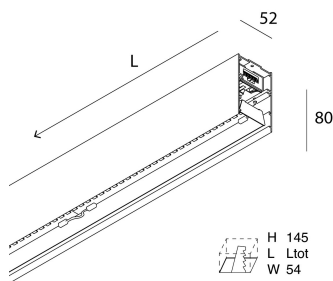

LUCKY EVO

100513.02H + 100574.99

LUCKY EVO: LED 32W DALI 3K NE L=1406 + LUCKY EVO: DIFF.TRAS.+MICROS. PER L1406

novalux
ITALIAN LIGHTING DESIGN SINCE 1948

Caratteristiche

Uso: Interno
Tipo installazione: PARETE, INCASSO IN CARTONGESSO, SOSPENSIONE, PLAFONE, BINARIO
Emissione: DIRETTA
Ottica: MICROSTRUTTURATO
Colore: NERO
Dimmerazione: PUSH, DALI
Emergenza: NO
L: 1406mm
A: 52mm
H: 80mm
Made in: ITALY
Garanzia: 5 anni
Peso: 3.5kg