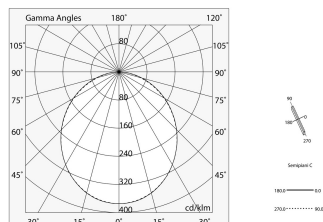

LUCKY EVO

100511.02 + 18742.99

LUCKY EVO: LED 25W DALI 3K NE L=1125 + LUCKY EVO: DIFF. OPALE PER L1125

novalux
ITALIAN LIGHTING DESIGN SINCE 1948

Caratteristiche

Uso: Interno
Tipo installazione: PARETE, INCASSO IN CARTONGESSO, SOSPENSIONE, PLAFONE, BINARIO
Emissione: DIRETTA
Ottica: OPALE
Colore: NERO
Dimmerazione: PUSH, DALI
Emergenza: NO
L: 1125mm
A: 52mm
H: 80mm
Made in: ITALY
Garanzia: 5 anni
Peso: 2.7kg

Dati tecnici

Potenza reale apparecchio: 28.5W
Flusso luminoso apparecchio: 2077lm
IP: 40
Classe di isolamento: I
Tensione di alimentazione: 220-240V 50/60Hz
SELV: Si

Sorgente

Sorgente luminosa: LED
Potenza sorgente: 25W
Flusso luminoso sorgente: 3749lm
Temperatura colore: 3000K
CRI: >80
Tolleranza colore: 3 Step MacAdam
LED lifespan: 50000h L80 B20

Conformità

CEI EN 60598-1:2015 + A11:2009. IEC 60598-2:2015 2-1, 2-2

Norme

Rischio fotobiologico: GRUPPO RISCHIO 0 Apparecchio certificato in GRUPPO ESENTE DA RISCHI, in conformità alla normativa CEI EN 62471:2010-01, IEC TR 62778:2014.

[LUCKY EVO: Visualizza maggiori info sul prodotto](#)

Novalux S.r.l. via Marzabotto, 2 40050 Funo di Argelato (BO) Italy
Tel: +39 051 860558 · Fax +39 051 6647859 · Mail: info@novalux.it · P.IVA 00536541204 · novalux.com
Società soggetta ad attività di direzione e coordinamento da parte di SLV GmbH

La presente scheda tecnica è di proprietà di Novalux S.r.l., tutti i diritti riservati. Novalux S.r.l. si riserva il diritto di apportare modifiche senza preavviso alcuno.
Ultimo aggiornamento: 19/5/2025, 11:52:33