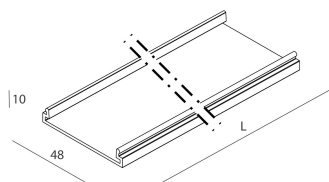

LUCKY EVO

100511.02 + 18742.99

LUCKY EVO: LED 25W DALI 3K NE L=1125 + LUCKY EVO: DIFF. OPALE PER L1125

novalux
ITALIAN LIGHTING DESIGN SINCE 1948

Caratteristiche

Uso: Interno
Ottica: OPALE
L: 1125mm
A: 48mm
H: 10mm
Made in: ITALY
Garanzia: 5 anni
Peso: 0.25kg

Dati tecnici

IP: 40

Novalux S.r.l. via Marzabotto, 2 40050 Funo di Argelato (BO) Italy
Tel: +39 051 860558 · Fax +39 051 6647859 · Mail: info@novalux.it · P.IVA 00536541204 · novalux.com
Società soggetta ad attività di direzione e coordinamento da parte di SLV GmbH

La presente scheda tecnica è di proprietà di Novalux S.r.l., tutti i diritti riservati. Novalux S.r.l. si riserva il diritto di apportare modifiche senza preavviso alcuno.
Ultimo aggiornamento: 19/5/2025, 11:52:33