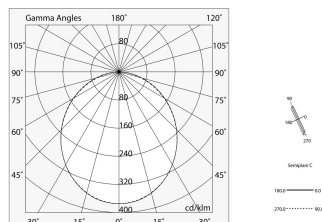

LUCKY EVO

100511.02 + 18742.99

LUCKY EVO: LED 25W DALI 3K NE L=1125 + LUCKY EVO: DIFF. OPALE PER L1125

novalux
ITALIAN LIGHTING DESIGN SINCE 1948

Caratteristiche

Uso: Interno
Ottica: OPALE
L: 1125mm
A: 48mm
H: 10mm
Made in: ITALY
Garanzia: 5 anni
Peso: 0.25kg

Dati tecnici

IP: 40

Novalux S.r.l. via Marzabotto, 2 40050 Funo di Argelato (BO) Italy
Tel: +39 051 860558 · Fax +39 051 6647859 · Mail: info@novalux.it · P.IVA 00536541204 · novalux.com
Società soggetta ad attività di direzione e coordinamento da parte di SLV GmbH

La presente scheda tecnica è di proprietà di Novalux S.r.l., tutti i diritti riservati. Novalux S.r.l. si riserva il diritto di apportare modifiche senza preavviso alcuno.
Ultimo aggiornamento: 19/5/2025, 11:52:33