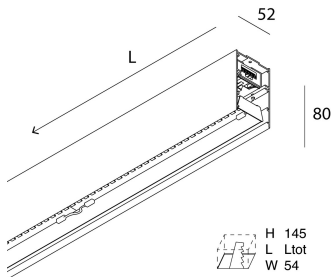

LUCKY EVO

100508.02 + 18774.99

LUCKY EVO: LED 38W 4K NE L=1687 + LUCKY EVO: DIFF. OPALE PER L1687

novalux
ITALIAN LIGHTING DESIGN SINCE 1948

Caratteristiche

Uso: Interno
Tipo installazione: PARETE, INCASSO IN CARTONGESSO, SOSPENSIONE, PLAFONE, BINARIO
Emissione: DIRETTA
Ottica: OPALE
Colore: NERO
Dimmerazione: ON/OFF
Emergenza: NO
L: 1687mm
A: 52mm
H: 80mm
Made in: ITALY
Garanzia: 5 anni
Peso: 4.5kg