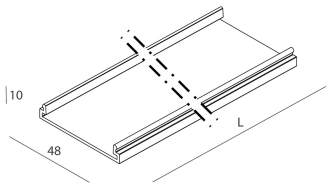

LUCKY EVO

100508.02 + 18774.99

LUCKY EVO: LED 38W 4K NE L=1687 + LUCKY EVO: DIFF. OPALE PER L1687

novalux
ITALIAN LIGHTING DESIGN SINCE 1948

Caratteristiche

Uso: Interno
Ottica: OPALE
L: 1687mm
A: 48mm
H: 10mm
Made in: ITALY
Garanzia: 5 anni
Peso: 0.35kg

Dati tecnici

IP: 40

Novalux S.r.l. via Marzabotto, 2 40050 Funo di Argelato (BO) Italy
Tel: +39 051 860558 · Fax +39 051 6647859 · Mail: info@novalux.it · P.IVA 00536541204 · novalux.com
Società soggetta ad attività di direzione e coordinamento da parte di SLV GmbH

La presente scheda tecnica è di proprietà di Novalux S.r.l., tutti i diritti riservati. Novalux S.r.l. si riserva il diritto di apportare modifiche senza preavviso alcuno.
Ultimo aggiornamento: 8/4/2025, 10:42:28