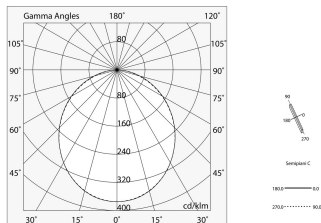

LUCKY EVO

100508.02 + 18774.99

LUCKY EVO: LED 38W 4K NE L=1687 + LUCKY EVO: DIFF. OPALE PER L1687

novalux
ITALIAN LIGHTING DESIGN SINCE 1948

Caratteristiche

Uso: Interno
Tipo installazione: PARETE, INCASSO IN CARTONGESSO, SOSPENSIONE, PLAFONE, BINARIO
Emissione: DIRETTA
Ottica: OPALE
Colore: NERO
Dimmerazione: ON/OFF
Emergenza: NO
L: 1687mm
A: 52mm
H: 80mm
Made in: ITALY
Garanzia: 5 anni
Peso: 4.5kg

Dati tecnici

Potenza reale apparecchio: 40.5W
Flusso luminoso apparecchio: 3265lm
IP: 40
Classe di isolamento: I
Tensione di alimentazione: 220-240V 50/60Hz
SELV: Si

Sorgente

Sorgente luminosa: LED
Potenza sorgente: 38W
Flusso luminoso sorgente: 5829lm
Temperatura colore: 4000K
CRI: >80
Tolleranza colore: 3 Step MacAdam
LED lifespan: 50000h L80 B20

Conformità

CEI EN 60598-1:2015 + A11:2009. IEC 60598-2:2015 2-1, 2-2

Norme

Rischio fotobiologico: GRUPPO RISCHIO 0 Apparecchio certificato in GRUPPO ESENTE DA RISCHI, in conformità alla normativa CEI EN 62471:2010-01, IEC TR 62778:2014.

[Visualizza maggiori info sul prodotto](#)

Novalux S.r.l. via Marzabotto, 2 40050 Funo di Argelato (BO) Italy
Tel: +39 051 860558 · Fax +39 051 6647859 · Mail: info@novalux.it · P.IVA 00536541204 · novalux.com
Società soggetta ad attività di direzione e coordinamento da parte di SLV GmbH

La presente scheda tecnica è di proprietà di Novalux S.r.l., tutti i diritti riservati. Novalux S.r.l. si riserva il diritto di apportare modifiche senza preavviso alcuno.
Ultimo aggiornamento: 8/4/2025, 10:42:28