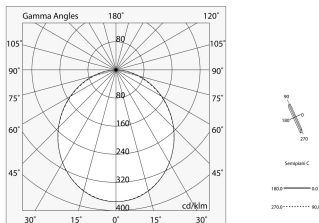

LUCKY EVO

100508.02 + 18774.99

LUCKY EVO: LED 38W 4K NE L=1687 + LUCKY EVO: DIFF. OPALE PER L1687

novalux
ITALIAN LIGHTING DESIGN SINCE 1948

Caratteristiche

Uso: Interno
Ottica: OPALE
L: 1687mm
A: 48mm
H: 10mm
Made in: ITALY
Garanzia: 5 anni
Peso: 0.35kg

Dati tecnici

IP: 40

Novalux S.r.l. via Marzabotto, 2 40050 Funo di Argelato (BO) Italy
Tel: +39 051 860558 · Fax +39 051 6647859 · Mail: info@novalux.it · P.IVA 00536541204 · novalux.com
Società soggetta ad attività di direzione e coordinamento da parte di SLV GmbH

La presente scheda tecnica è di proprietà di Novalux S.r.l., tutti i diritti riservati. Novalux S.r.l. si riserva il diritto di apportare modifiche senza preavviso alcuno.
Ultimo aggiornamento: 8/4/2025, 10:42:28