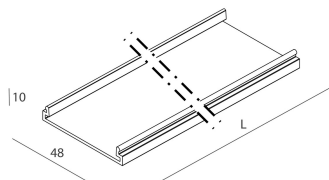

LUCKY EVO

100508.01 + 18774.99

LUCKY EVO: LED 38W 4K BIA L=1687 + LUCKY EVO: DIFF. OPALE PER L1687

novalux
ITALIAN LIGHTING DESIGN SINCE 1948

Caratteristiche

Uso: Interno
Ottica: OPALE
L: 1687mm
A: 48mm
H: 10mm
Made in: ITALY
Garanzia: 5 anni
Peso: 0.35kg

Dati tecnici

IP: 40

Novalux S.r.l. via Marzabotto, 2 40050 Funo di Argelato (BO) Italy
Tel: +39 051 860558 · Fax +39 051 6647859 · Mail: info@novalux.it · P.IVA 00536541204 · novalux.com
Società soggetta ad attività di direzione e coordinamento da parte di SLV GmbH

La presente scheda tecnica è di proprietà di Novalux S.r.l., tutti i diritti riservati. Novalux S.r.l. si riserva il diritto di apportare modifiche senza preavviso alcuno.
Ultimo aggiornamento: 8/4/2025, 10:42:28