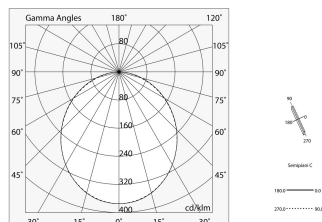

LUCKY EVO

100508.01 + 18774.99

LUCKY EVO: LED 38W 4K BIA L=1687 + LUCKY EVO: DIFF. OPALE PER L1687

novalux
ITALIAN LIGHTING DESIGN SINCE 1948

Caratteristiche

Uso: Interno
Ottica: OPALE
L: 1687mm
A: 48mm
H: 10mm
Made in: ITALY
Garanzia: 5 anni
Peso: 0.35kg

Dati tecnici

IP: 40

Novalux S.r.l. via Marzabotto, 2 40050 Funo di Argelato (BO) Italy
Tel: +39 051 860558 · Fax +39 051 6647859 · Mail: info@novalux.it · P.IVA 00536541204 · novalux.com
Società soggetta ad attività di direzione e coordinamento da parte di SLV GmbH

La presente scheda tecnica è di proprietà di Novalux S.r.l., tutti i diritti riservati. Novalux S.r.l. si riserva il diritto di apportare modifiche senza preavviso alcuno.
Ultimo aggiornamento: 8/4/2025, 10:42:28