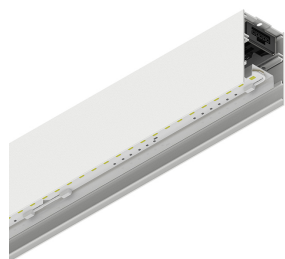

LUCKY EVO

100508.01 + 18774.99

LUCKY EVO: LED 38W 4K BIA L=1687 + LUCKY EVO: DIFF. OPALE PER L1687

novalux
ITALIAN LIGHTING DESIGN SINCE 1948

Caratteristiche

Uso: Interno
Tipo installazione: PARETE, INCASSO IN CARTONGESSO, SOSPENSIONE, PLAFONE, BINARIO
Emissione: DIRETTA
Ottica: OPALE
Colore: BIANCO
Dimmerazione: ON/OFF
Emergenza: NO
L: 1687mm
A: 52mm
H: 80mm
Made in: ITALY
Garanzia: 5 anni
Peso: 4.5kg