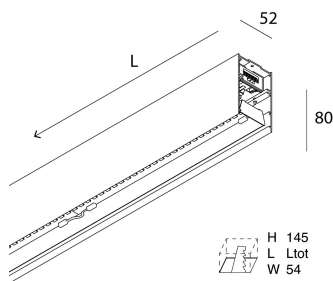

LUCKY EVO

100508.01 + 18774.99

LUCKY EVO: LED 38W 4K BIA L=1687 + LUCKY EVO: DIFF. OPALE PER L1687

novalux
ITALIAN LIGHTING DESIGN SINCE 1948

Caratteristiche

Uso: Interno
Tipo installazione: PARETE, INCASSO IN CARTONGESSO, SOSPENSIONE, PLAFONE, BINARIO
Emissione: DIRETTA
Ottica: OPALE
Colore: BIANCO
Dimmerazione: ON/OFF
Emergenza: NO
L: 1687mm
A: 52mm
H: 80mm
Made in: ITALY
Garanzia: 5 anni
Peso: 4.5kg