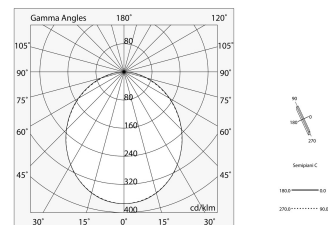

LUCKY EVO

100508.01 + 18774.99

LUCKY EVO: LED 38W 4K BIA L=1687 + LUCKY EVO: DIFF. OPALE PER L1687

novalux
ITALIAN LIGHTING DESIGN SINCE 1948

Caratteristiche

Uso: Interno
Tipo installazione: PARETE, INCASSO IN CARTONGESSO, SOSPENSIONE, PLAFONE, BINARIO
Emissione: DIRETTA
Ottica: OPALE
Colore: BIANCO
Dimmerazione: ON/OFF
Emergenza: NO
L: 1687mm
A: 52mm
H: 80mm
Made in: ITALY
Garanzia: 5 anni
Peso: 4.5kg

Dati tecnici

Potenza reale apparecchio: 40.5W
Flusso luminoso apparecchio: 3265lm
IP: 40
Classe di isolamento: I
Tensione di alimentazione: 220-240V 50/60Hz
SELV: Si

Sorgente

Sorgente luminosa: LED
Potenza sorgente: 38W
Flusso luminoso sorgente: 5829lm
Temperatura colore: 4000K
CRI: >80
Tolleranza colore: 3 Step MacAdam
LED lifespan: 50000h L80 B20

Conformità

CEI EN 60598-1:2015 + A11:2009. IEC 60598-2:2015 2-1, 2-2

Norme

Rischio fotobiologico: GRUPPO RISCHIO 0 Apparecchio certificato in GRUPPO ESENTE DA RISCHI, in conformità alla normativa CEI EN 62471:2010-01, IEC TR 62778:2014.

[Visualizza maggiori info sul prodotto](#)

Novalux S.r.l. via Marzabotto, 2 40050 Funo di Argelato (BO) Italy
Tel: +39 051 860558 · Fax +39 051 6647859 · Mail: info@novalux.it · P.IVA 00536541204 · novalux.com
Società soggetta ad attività di direzione e coordinamento da parte di SLV GmbH

La presente scheda tecnica è di proprietà di Novalux S.r.l., tutti i diritti riservati. Novalux S.r.l. si riserva il diritto di apportare modifiche senza preavviso alcuno.
Ultimo aggiornamento: 8/4/2025, 10:42:28