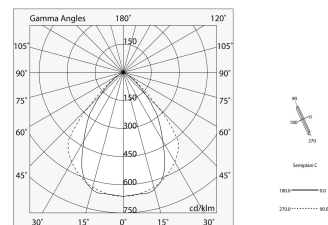

LUCKY EVO

100504.01 + 100573.99

LUCKY EVO: LED 25W 4K BIA L=1125 + LUCKY EVO: DIFF.TRAS.+MICROS. PER L1125

novalux
ITALIAN LIGHTING DESIGN SINCE 1948

Caratteristiche

Uso: Interno
Tipo installazione: PARETE, INCASSO IN CARTONGESSO, SOSPENSIONE, PLAFONE, BINARIO
Emissione: DIRETTA
Ottica: MICROSTRUTTURATO
Colore: BIANCO
Dimmerazione: ON/OFF
Emergenza: NO
L: 1125mm
A: 52mm
H: 80mm
Made in: ITALY
Garanzia: 5 anni
Peso: 2.7kg

Dati tecnici

Potenza reale apparecchio: 28.5W
Flusso luminoso apparecchio: 2004lm
IP: 40
Classe di isolamento: I
Tensione di alimentazione: 220-240V 50/60Hz
UGR: <19
SELV: Sì

Sorgente

Sorgente luminosa: LED
Potenza sorgente: 25W
Flusso luminoso sorgente: 3886lm
Temperatura colore: 4000K
CRI: >80
Tolleranza colore: 3 Step MacAdam
LED lifespan: 50000h L80 B20

Conformità

CEI EN 60598-1:2015 + A11:2009. IEC 60598-2:2015 2-1, 2-2

Norme

Rischio fotobiologico: GRUPPO RISCHIO 0 Apparecchio certificato in GRUPPO ESENTE DA RISCHI, in conformità alla normativa CEI EN 62471:2010-01, IEC TR 62778:2014.

[Visualizza maggiori info sul prodotto](#)

Novalux S.r.l. via Marzabotto, 2 40050 Funo di Argelato (BO) Italy
Tel: +39 051 860558 · Fax +39 051 6647859 · Mail: info@novalux.it · P.IVA 00536541204 · novalux.com
Società soggetta ad attività di direzione e coordinamento da parte di SLV GmbH

La presente scheda tecnica è di proprietà di Novalux S.r.l., tutti i diritti riservati. Novalux S.r.l. si riserva il diritto di apportare modifiche senza preavviso alcuno.
Ultimo aggiornamento: 8/4/2025, 10:42:37