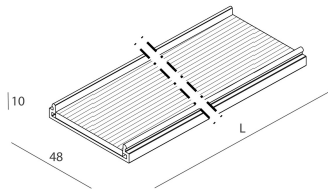

Novalux S.r.l. via Marzabotto, 2 40050 Funo di Argelato (BO) Italy
Tel: +39 051 860558 · Fax +39 051 6647859 · Mail: info@novalux.it · P.IVA 00536541204 · novalux.com
Società soggetta ad attività di direzione e coordinamento da parte di SLV GmbH

La presente scheda tecnica è di proprietà di Novalux S.r.l., tutti i diritti riservati. Novalux S.r.l. si riserva il diritto di apportare modifiche senza preavviso alcuno.
Ultimo aggiornamento: 8/4/2025, 10:42:37