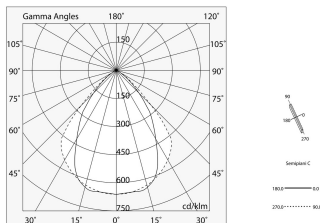

Novalux S.r.l. via Marzabotto, 2 40050 Funo di Argelato (BO) Italy
Tel: +39 051 860558 · Fax +39 051 6647859 · Mail: info@novalux.it · P.IVA 00536541204 · novalux.com
Società soggetta ad attività di direzione e coordinamento da parte di SLV GmbH

La presente scheda tecnica è di proprietà di Novalux S.r.l., tutti i diritti riservati. Novalux S.r.l. si riserva il diritto di apportare modifiche senza preavviso alcuno.
Ultimo aggiornamento: 8/4/2025, 10:42:37