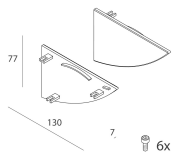

ACCESSORI DI COMPLETAMENTO

VELA: LIN. COPPIA TESTATE BIA

100422.01