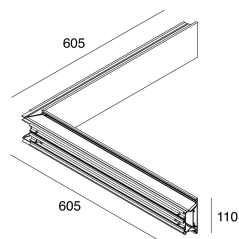

## Caratteristiche

Uso: Interno  
Tipo installazione: PARETE  
Emissione: DIRETTA/INDIRETTA  
Ottica: OPALE  
Colore: BIANCO  
Dimmerazione: PUSH, DALI  
Emergenza: NO  
L: 605x605mm  
A: 50mm  
H: 110mm  
Made in: ITALY  
Garanzia: 5 anni  
Peso: 2.13kg