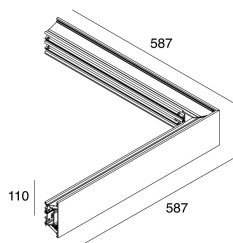

## Caratteristiche

Uso: Interno  
Tipo installazione: PARETE  
Emissione: DIRETTA/INDIRETTA  
Ottica: OPALE  
Colore: BIANCO  
Dimmerazione: ON/OFF  
Emergenza: NO  
L: 587x587mm  
A: 50mm  
H: 110mm  
Made in: ITALY  
Garanzia: 5 anni  
Peso: 2.13kg