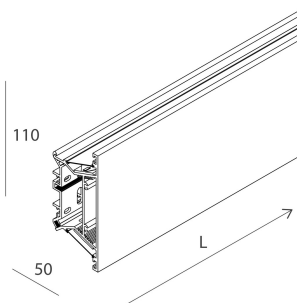

PROFILO T

100327.01

novalux
ITALIAN LIGHTING DESIGN SINCE 1948

Caratteristiche

Uso: Interno
Tipo installazione: PARETE
Emissione: DIRETTA/INDIRETTA
Ottica: OPALE
Colore: BIANCO
Dimmerazione: ON/OFF
Emergenza: Autonomia 1h/Ricarica 12h
L: 1680mm
A: 50mm
H: 110mm
Made in: ITALY
Garanzia: 5 anni eccetto batteria
Peso: 6.5kg