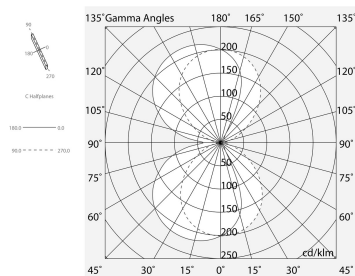

PROFILO T

100327.01

novalux
ITALIAN LIGHTING DESIGN SINCE 1948

Caratteristiche

Uso: Interno
Tipo installazione: PARETE
Emissione: DIRETTA/INDIRETTA
Ottica: OPALE
Colore: BIANCO
Dimmerazione: ON/OFF
Emergenza: Autonomia 1h/Ricarica 12h
L: 1680mm
A: 50mm
H: 110mm
Made in: ITALY
Garanzia: 5 anni eccetto batteria
Peso: 6.5kg