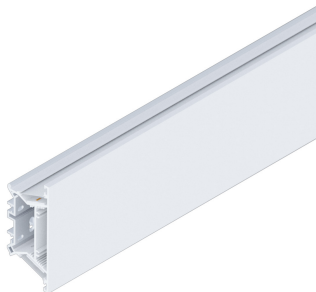

PROFILO T

100327.01

novalux
ITALIAN LIGHTING DESIGN SINCE 1948

Caratteristiche

Uso: Interno
Tipo installazione: PARETE
Emissione: DIRETTA/INDIRETTA
Ottica: OPALE
Colore: BIANCO
Dimmerazione: ON/OFF
Emergenza: Autonomia 1h/Ricarica 12h
L: 1680mm
A: 50mm
H: 110mm
Made in: ITALY
Garanzia: 5 anni eccetto batteria
Peso: 6.5kg

Dati tecnici

Potenza reale apparecchio: 69.5W
Flusso luminoso apparecchio: 8353lm
Flusso luminoso in emergenza: 11%
IP: 40
Classe di isolamento: I
Tensione di alimentazione: 220-240V 50/60Hz
SELV: Sì

Sorgente