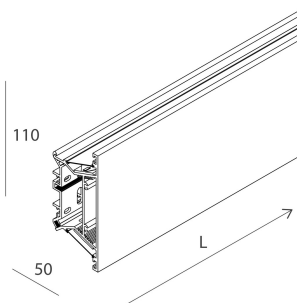

## Caratteristiche

Usò: Interno  
Tipo installazione: PARETE  
Emissione: DIRETTA/INDIRETTA  
Ottica: OPALE  
Colore: BIANCO  
Dimmerazione: PUSH, DALI  
Emergenza: NO  
L: 840mm  
A: 50mm  
H: 110mm  
Made in: ITALY  
Garanzia: 5 anni  
Peso: 2.96kg