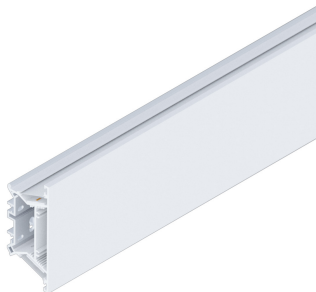

# PROFILO T

100314.01

**novalux**  
ITALIAN LIGHTING DESIGN SINCE 1948

## Caratteristiche

Usò: Interno  
Tipo installazione: PARETE  
Emissione: DIRETTA/INDIRETTA  
Ottica: OPALE  
Colore: BIANCO  
Dimmerazione: PUSH, DALI  
Emergenza: NO  
L: 840mm  
A: 50mm  
H: 110mm  
Made in: ITALY  
Garanzia: 5 anni  
Peso: 2.96kg