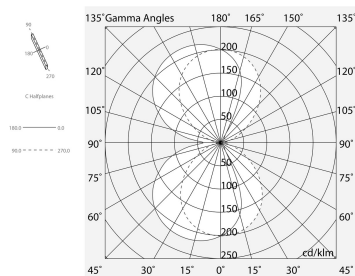

## Caratteristiche

Usò: Interno  
Tipo installazione: PARETE  
Emissione: DIRETTA/INDIRETTA  
Ottica: OPALE  
Colore: BIANCO  
Dimmerazione: PUSH, DALI  
Emergenza: NO  
L: 840mm  
A: 50mm  
H: 110mm  
Made in: ITALY  
Garanzia: 5 anni  
Peso: 2.96kg