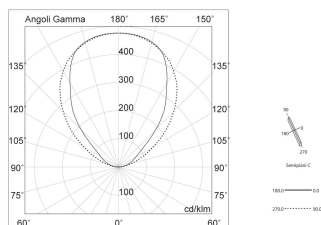

LUCKY EVO B

1002K1.02

novalux
ITALIAN LIGHTING DESIGN SINCE 1948

Caratteristiche

Uso: Interno
Tipo installazione: SOSPENSIONE
Emissione: INDIRETTA
Ottica: OPALE
Colore: NERO
Dimmerazione: DALI
Emergenza: NO
L: 1125mm
A: 52mm
H: 91mm
Made in: ITALY
Garanzia: 5 anni
Peso: 4.217kg

Dati tecnici

Potenza reale apparecchio: 20W
Flusso luminoso indiretto: 2226lm
IP: 40
Classe di isolamento: I
Tensione di alimentazione: 220-240V 50/60Hz
SELV: Sì

Sorgente

Sorgente luminosa: LED
Potenza sorgente: 18W
Flusso luminoso sorgente: 2935lm
Temperatura colore: 4000K
CRI: >80
Tolleranza colore: 3 Step MacAdam
LED lifespan: 50000h L80 B20