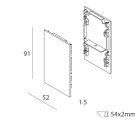

LUCKY EVO B

1002K1.02

novalux

ITALIAN LIGHTING DESIGN SINCE 1948

ACCESSORI DI COMPLETAMENTO

LUCKY EVO B: DIFF. CIECO PER L1125 NERO

100257.02

LUCKY EVO B: COPPIA TESTATE CHIUSURA NER