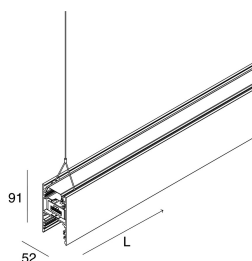

LUCKY EVO B

1002K1.02

novalux
ITALIAN LIGHTING DESIGN SINCE 1948

Caratteristiche

Uso: Interno
Tipo installazione: SOSPENSIONE
Emissione: INDIRETTA
Ottica: OPALE
Colore: NERO
Dimmerazione: DALI
Emergenza: NO
L: 1125mm
A: 52mm
H: 91mm
Made in: ITALY
Garanzia: 5 anni
Peso: 4.217kg