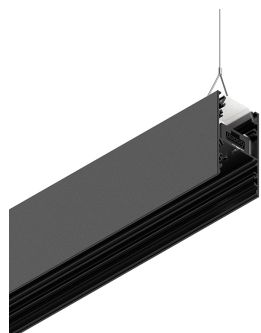

LUCKY EVO B

1002K1.02

novalux
ITALIAN LIGHTING DESIGN SINCE 1948

Caratteristiche

Uso: Interno
Tipo installazione: SOSPENSIONE
Emissione: INDIRETTA
Ottica: OPALE
Colore: NERO
Dimmerazione: DALI
Emergenza: NO
L: 1125mm
A: 52mm
H: 91mm
Made in: ITALY
Garanzia: 5 anni
Peso: 4.217kg

Dati tecnici

Potenza reale apparecchio: 20W
Flusso luminoso indiretto: 2226lm
IP: 40
Classe di isolamento: I
Tensione di alimentazione: 220-240V 50/60Hz
SELV: Sì

Sorgente

Sorgente luminosa: LED
Potenza sorgente: 18W
Flusso luminoso sorgente: 2935lm
Temperatura colore: 4000K
CRI: >80
Tolleranza colore: 3 Step MacAdam
LED lifespan: 50000h L80 B20