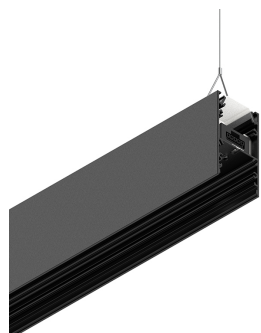

## Caratteristiche

Uso: Interno  
Tipo installazione: SOSPENSIONE  
Emissione: INDIRETTA  
Ottica: OPALE  
Colore: NERO  
Dimmerazione: ON/OFF  
Emergenza: NO  
L: 1125mm  
A: 52mm  
H: 91mm  
Made in: ITALY  
Garanzia: 5 anni  
Peso: 4.217kg