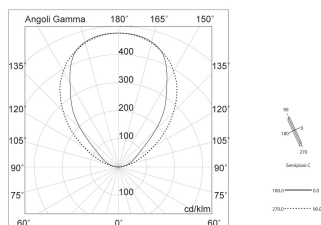

## Caratteristiche

Uso: Interno  
Tipo installazione: SOSPENSIONE  
Emissione: INDIRETTA  
Ottica: OPALE  
Colore: NERO  
Dimmerazione: ON/OFF  
Emergenza: NO  
L: 1125mm  
A: 52mm  
H: 91mm  
Made in: ITALY  
Garanzia: 5 anni  
Peso: 4.217kg