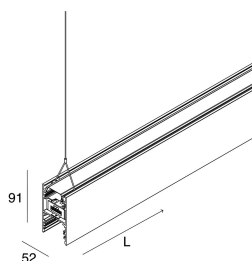

## Caratteristiche

Uso: Interno  
Tipo installazione: SOSPENSIONE  
Emissione: INDIRETTA  
Ottica: OPALE  
Colore: NERO  
Dimmerazione: ON/OFF  
Emergenza: NO  
L: 1125mm  
A: 52mm  
H: 91mm  
Made in: ITALY  
Garanzia: 5 anni  
Peso: 4.217kg