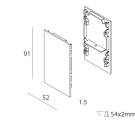

LUCKY EVO B: COPPIA TESTATE CHIUSURA NER

100247.02