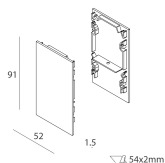

LUCKY EVO B: COPPIA TESTATE CHIUSURA BIA

100247.01