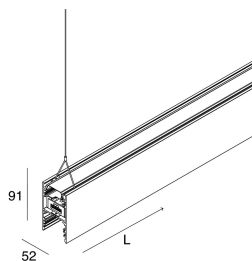

## Caratteristiche

Uso: Interno  
Tipo installazione: SOSPENSIONE  
Emissione: INDIRETTA  
Ottica: OPALE  
Colore: BIANCO  
Dimmerazione: ON/OFF  
Emergenza: NO  
L: 1125mm  
A: 52mm  
H: 91mm  
Made in: ITALY  
Garanzia: 5 anni  
Peso: 4.217kg