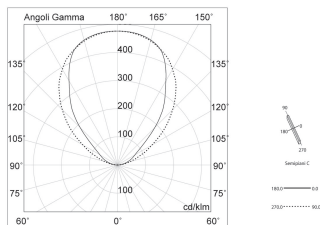

## Caratteristiche

Uso: Interno  
Tipo installazione: SOSPENSIONE  
Emissione: INDIRETTA  
Ottica: OPALE  
Colore: BIANCO  
Dimmerazione: ON/OFF  
Emergenza: NO  
L: 1125mm  
A: 52mm  
H: 91mm  
Made in: ITALY  
Garanzia: 5 anni  
Peso: 4.217kg