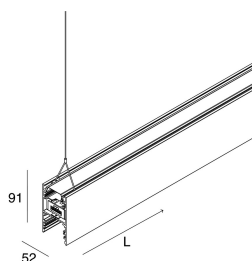

LUCKY EVO B

1002H9.01

novalux

ITALIAN LIGHTING DESIGN SINCE 1948

Caratteristiche

Uso: Interno
Tipo installazione: SOSPENSIONE
Emissione: INDIRETTA
Ottica: OPALE
Colore: BIANCO
Dimmerazione: DALI
Emergenza: NO
L: 1125mm
A: 52mm
H: 91mm
Made in: ITALY
Garanzia: 5 anni
Peso: 4.217kg