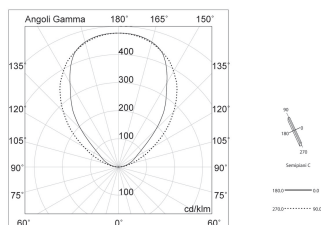

LUCKY EVO B

1002H9.01

novalux

ITALIAN LIGHTING DESIGN SINCE 1948

Caratteristiche

Uso: Interno
Tipo installazione: SOSPENSIONE
Emissione: INDIRETTA
Ottica: OPALE
Colore: BIANCO
Dimmerazione: DALI
Emergenza: NO
L: 1125mm
A: 52mm
H: 91mm
Made in: ITALY
Garanzia: 5 anni
Peso: 4.217kg

Dati tecnici

Potenza reale apparecchio: 20W
Flusso luminoso indiretto: 2123lm
IP: 40
Classe di isolamento: I
Tensione di alimentazione: 220-240V 50/60Hz
SELV: Sì

Sorgente

Sorgente luminosa: LED
Potenza sorgente: 18W
Flusso luminoso sorgente: 2812lm
Temperatura colore: 3000K
CRI: >80
Tolleranza colore: 3 Step MacAdam
LED lifespan: 50000h L80 B20