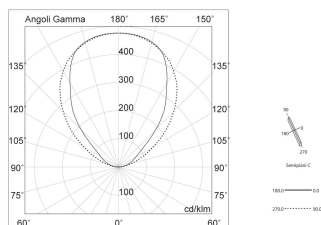

LUCKY EVO B

1002H9.01

novalux
ITALIAN LIGHTING DESIGN SINCE 1948

Caratteristiche

Uso: Interno
Tipo installazione: SOSPENSIONE
Emissione: INDIRETTA
Ottica: OPALE
Colore: BIANCO
Dimmerazione: DALI
Emergenza: NO
L: 1125mm
A: 52mm
H: 91mm
Made in: ITALY
Garanzia: 5 anni
Peso: 4.217kg

Dati tecnici

Potenza reale apparecchio: 20W
Flusso luminoso indiretto: 2123lm
IP: 40
Classe di isolamento: I
Tensione di alimentazione: 220-240V 50/60Hz
SELV: Sì

Sorgente

Sorgente luminosa: LED
Potenza sorgente: 18W
Flusso luminoso sorgente: 2812lm
Temperatura colore: 3000K
CRI: >80
Tolleranza colore: 3 Step MacAdam
LED lifespan: 50000h L80 B20