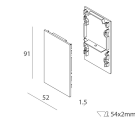

LUCKY EVO B

1002H9.01

novalux

ITALIAN LIGHTING DESIGN SINCE 1948

ACCESSORI DI COMPLETAMENTO

LUCKY EVO B: DIFF. CIECO PER L1125 BIA

100257.01

LUCKY EVO B: COPPIA TESTATE CHIUSURA BIA