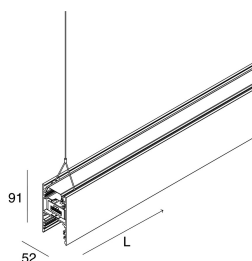

LUCKY EVO B

1002H9.01

novalux
ITALIAN LIGHTING DESIGN SINCE 1948

Caratteristiche

Uso: Interno
Tipo installazione: SOSPENSIONE
Emissione: INDIRETTA
Ottica: OPALE
Colore: BIANCO
Dimmerazione: DALI
Emergenza: NO
L: 1125mm
A: 52mm
H: 91mm
Made in: ITALY
Garanzia: 5 anni
Peso: 4.217kg