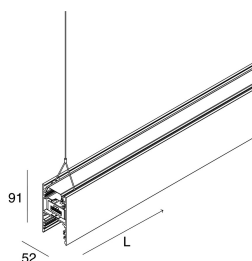

LUCKY EVO B

1002H8.02

novalux
ITALIAN LIGHTING DESIGN SINCE 1948

Caratteristiche

Uso: Interno
Tipo installazione: SOSPENSIONE
Emissione: INDIRETTA
Ottica: OPALE
Colore: NERO
Dimmerazione: ON/OFF
Emergenza: NO
L: 1125mm
A: 52mm
H: 91mm
Made in: ITALY
Garanzia: 5 anni
Peso: 4.217kg