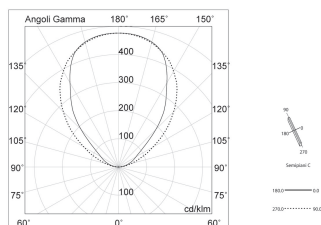

LUCKY EVO B

1002H8.02

novalux
ITALIAN LIGHTING DESIGN SINCE 1948

Caratteristiche

Uso: Interno
Tipo installazione: SOSPENSIONE
Emissione: INDIRETTA
Ottica: OPALE
Colore: NERO
Dimmerazione: ON/OFF
Emergenza: NO
L: 1125mm
A: 52mm
H: 91mm
Made in: ITALY
Garanzia: 5 anni
Peso: 4.217kg

Dati tecnici

Potenza reale apparecchio: 20W
Flusso luminoso indiretto: 2123lm
IP: 40
Classe di isolamento: I
Tensione di alimentazione: 220-240V 50/60Hz
SELV: Sì

Sorgente

Sorgente luminosa: LED
Potenza sorgente: 18W
Flusso luminoso sorgente: 2812lm
Temperatura colore: 3000K
CRI: >80
Tolleranza colore: 3 Step MacAdam
LED lifespan: 50000h L80 B20