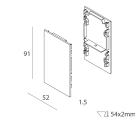

LUCKY EVO B

1002H8.02

novalux

ITALIAN LIGHTING DESIGN SINCE 1948

ACCESSORI DI COMPLETAMENTO

LUCKY EVO B: DIFF. CIECO PER L1125 NERO

100257.02

LUCKY EVO B: COPPIA TESTATE CHIUSURA NER