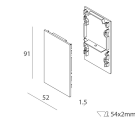

LUCKY EVO B

1002H8.01

novalux
ITALIAN LIGHTING DESIGN SINCE 1948

ACCESSORI DI COMPLETAMENTO

LUCKY EVO B: DIFF. CIECO PER L1125 BIA

100257.01

LUCKY EVO B: COPPIA TESTATE CHIUSURA BIA

100247.01