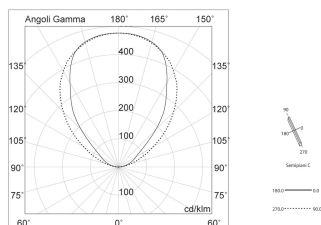

LUCKY EVO B

1002H8.01

novalux
ITALIAN LIGHTING DESIGN SINCE 1948

Caratteristiche

Uso: Interno
Tipo installazione: SOSPENSIONE
Emissione: INDIRETTA
Ottica: OPALE
Colore: BIANCO
Dimmerazione: ON/OFF
Emergenza: NO
L: 1125mm
A: 52mm
H: 91mm
Made in: ITALY
Garanzia: 5 anni
Peso: 4.217kg

Dati tecnici

Potenza reale apparecchio: 20W
Flusso luminoso indiretto: 2123lm
IP: 40
Classe di isolamento: I
Tensione di alimentazione: 220-240V 50/60Hz
SELV: Sì

Sorgente

Sorgente luminosa: LED
Potenza sorgente: 18W
Flusso luminoso sorgente: 2812lm
Temperatura colore: 3000K
CRI: >80
Tolleranza colore: 3 Step MacAdam
LED lifespan: 50000h L80 B20

Conformità

CEI EN 60598-1:2015 + A11:2009. IEC 60598-2:2015 2-1

Norme

Rischio fotobiologico: GRUPPO RISCHIO 0 Apparecchio certificato in GRUPPO ESENTE DA RISCHI, in conformità alla normativa CEI EN 62471:2010-01, IEC TR 62778:2014.

[Visualizza maggiori info sul prodotto](#)

Novalux S.r.l. via Marzabotto, 2 40050 Funo di Argelato (BO) Italy
Tel: +39 051 860558 · Fax +39 051 6647859 · Mail: info@novalux.it · P.IVA 00536541204 · novalux.com
Società soggetta ad attività di direzione e coordinamento da parte di SLV GmbH

La presente scheda tecnica è di proprietà di Novalux S.r.l., tutti i diritti riservati. Novalux S.r.l. si riserva il diritto di apportare modifiche senza preavviso alcuno.
Ultimo aggiornamento: 8/4/2025, 10:17:04