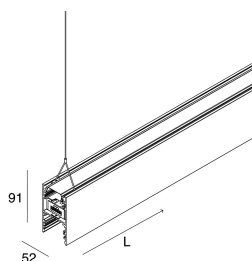

LUCKY EVO B

1002H8.01

novalux
ITALIAN LIGHTING DESIGN SINCE 1948

Caratteristiche

Uso: Interno
Tipo installazione: SOSPENSIONE
Emissione: INDIRETTA
Ottica: OPALE
Colore: BIANCO
Dimmerazione: ON/OFF
Emergenza: NO
L: 1125mm
A: 52mm
H: 91mm
Made in: ITALY
Garanzia: 5 anni
Peso: 4.217kg

Dati tecnici

Potenza reale apparecchio: 20W
Flusso luminoso indiretto: 2123lm
IP: 40
Classe di isolamento: I
Tensione di alimentazione: 220-240V 50/60Hz
SELV: Sì

Sorgente

Sorgente luminosa: LED
Potenza sorgente: 18W
Flusso luminoso sorgente: 2812lm
Temperatura colore: 3000K
CRI: >80
Tolleranza colore: 3 Step MacAdam
LED lifespan: 50000h L80 B20

Conformità

CEI EN 60598-1:2015 + A11:2009. IEC 60598-2:2015 2-1

Norme

Rischio fotobiologico: GRUPPO RISCHIO 0 Apparecchio certificato in GRUPPO ESENTE DA RISCHI, in conformità alla normativa CEI EN 62471:2010-01, IEC TR 62778:2014.

[Visualizza maggiori info sul prodotto](#)

Novalux S.r.l. via Marzabotto, 2 40050 Funo di Argelato (BO) Italy
Tel: +39 051 860558 · Fax +39 051 6647859 · Mail: info@novalux.it · P.IVA 00536541204 · novalux.com
Società soggetta ad attività di direzione e coordinamento da parte di SLV GmbH

La presente scheda tecnica è di proprietà di Novalux S.r.l., tutti i diritti riservati. Novalux S.r.l. si riserva il diritto di apportare modifiche senza preavviso alcuno.
Ultimo aggiornamento: 8/4/2025, 10:17:04