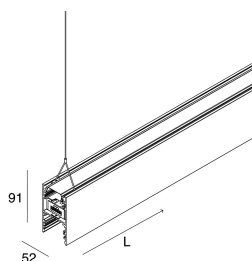

LUCKY EVO B

1002H8.01

novalux
ITALIAN LIGHTING DESIGN SINCE 1948

Caratteristiche

Uso: Interno
Tipo installazione: SOSPENSIONE
Emissione: INDIRETTA
Ottica: OPALE
Colore: BIANCO
Dimmerazione: ON/OFF
Emergenza: NO
L: 1125mm
A: 52mm
H: 91mm
Made in: ITALY
Garanzia: 5 anni
Peso: 4.217kg