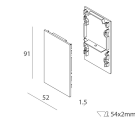

## ACCESSORI DI COMPLETAMENTO

LUCKY EVO B: DIFF. CIECO PER L1125 BIA

100257.01

LUCKY EVO B: COPPIA TESTATE CHIUSURA BIA

100247.01

LUCKY EVO B: KIT GIUNZIONE MODULI

100248.01