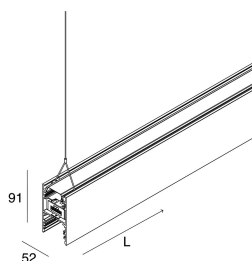

LUCKY EVO B

1002F3.01

novalux
ITALIAN LIGHTING DESIGN SINCE 1948

Caratteristiche

Uso: Interno
Tipo installazione: SOSPENSIONE
Emissione: INDIRETTA
Ottica: OPALE
Colore: BIANCO
Dimmerazione: PUSH
Emergenza: NO
L: 1125mm
A: 52mm
H: 91mm
Made in: ITALY
Garanzia: 5 anni
Peso: 4.217kg