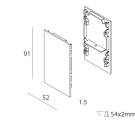

LUCKY EVO B

1002F3.01

novalux

ITALIAN LIGHTING DESIGN SINCE 1948

ACCESSORI DI COMPLETAMENTO

LUCKY EVO B: DIFF. CIECO PER L1125 BIA

100257.01

LUCKY EVO B: COPPIA TESTATE CHIUSURA BIA