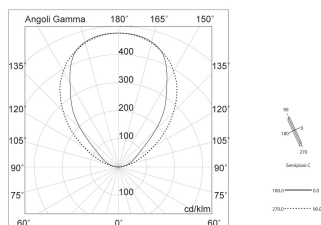

LUCKY EVO B

1002F3.01

novalux
ITALIAN LIGHTING DESIGN SINCE 1948

Caratteristiche

Uso: Interno
Tipo installazione: SOSPENSIONE
Emissione: INDIRETTA
Ottica: OPALE
Colore: BIANCO
Dimmerazione: PUSH
Emergenza: NO
L: 1125mm
A: 52mm
H: 91mm
Made in: ITALY
Garanzia: 5 anni
Peso: 4.217kg

Dati tecnici

Potenza reale apparecchio: 20W
Flusso luminoso indiretto: 2226lm
IP: 40
Classe di isolamento: I
Tensione di alimentazione: 220-240V 50/60Hz
SELV: Sì

Sorgente

Sorgente luminosa: LED
Potenza sorgente: 18W
Flusso luminoso sorgente: 2935lm
Temperatura colore: 4000K
CRI: >80
Tolleranza colore: 3 Step MacAdam
LED lifespan: 50000h L80 B20

Conformità

CEI EN 60598-1:2015 + A11:2009. IEC 60598-2:2015 2-1

Norme

Rischio fotobiologico: GRUPPO RISCHIO 0 Apparecchio certificato in GRUPPO ESENTE DA RISCHI, in conformità alla normativa CEI EN 62471:2010-01, IEC TR 62778:2014.

[Visualizza maggiori info sul prodotto](#)

Novalux S.r.l. via Marzabotto, 2 40050 Funo di Argelato (BO) Italy
Tel: +39 051 860558 · Fax +39 051 6647859 · Mail: info@novalux.it · P.IVA 00536541204 · novalux.com
Società soggetta ad attività di direzione e coordinamento da parte di SLV GmbH

La presente scheda tecnica è di proprietà di Novalux S.r.l., tutti i diritti riservati. Novalux S.r.l. si riserva il diritto di apportare modifiche senza preavviso alcuno.
Ultimo aggiornamento: 29/4/2024, 13:28:12