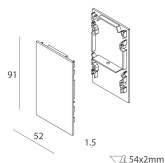

LUCKY EVO B: COPPIA TESTATE CHIUSURA NER

100247.02