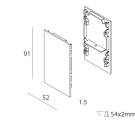

LUCKY EVO B

1002F2.01

novalux

ITALIAN LIGHTING DESIGN SINCE 1948

ACCESSORI DI COMPLETAMENTO

LUCKY EVO B: DIFF. CIECO PER L1125 BIA

100257.01

LUCKY EVO B: COPPIA TESTATE CHIUSURA BIA