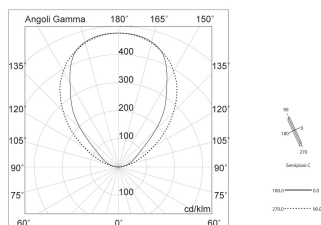

LUCKY EVO B

1002F2.01

novalux
ITALIAN LIGHTING DESIGN SINCE 1948

Caratteristiche

Uso: Interno
Tipo installazione: SOSPENSIONE
Emissione: INDIRETTA
Ottica: OPALE
Colore: BIANCO
Dimmerazione: PUSH
Emergenza: NO
L: 1125mm
A: 52mm
H: 91mm
Made in: ITALY
Garanzia: 5 anni
Peso: 4.217kg

Dati tecnici

Potenza reale apparecchio: 20W
Flusso luminoso indiretto: 2123lm
IP: 40
Classe di isolamento: I
Tensione di alimentazione: 220-240V 50/60Hz
SELV: Sì

Sorgente

Sorgente luminosa: LED
Potenza sorgente: 18W
Flusso luminoso sorgente: 2812lm
Temperatura colore: 3000K
CRI: >80
Tolleranza colore: 3 Step MacAdam
LED lifespan: 50000h L80 B20

Conformità

CEI EN 60598-1:2015 + A11:2009. IEC 60598-2:2015 2-1

Norme

Rischio fotobiologico: GRUPPO RISCHIO 0 Apparecchio certificato in GRUPPO ESENTE DA RISCHI, in conformità alla normativa CEI EN 62471:2010-01, IEC TR 62778:2014.

[Visualizza maggiori info sul prodotto](#)

Novalux S.r.l. via Marzabotto, 2 40050 Funo di Argelato (BO) Italy
Tel: +39 051 860558 · Fax +39 051 6647859 · Mail: info@novalux.it · P.IVA 00536541204 · novalux.com
Società soggetta ad attività di direzione e coordinamento da parte di SLV GmbH

La presente scheda tecnica è di proprietà di Novalux S.r.l., tutti i diritti riservati. Novalux S.r.l. si riserva il diritto di apportare modifiche senza preavviso alcuno.
Ultimo aggiornamento: 29/4/2024, 13:28:12