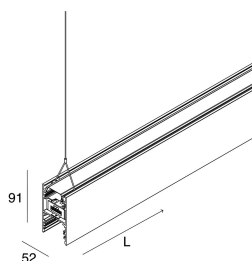

LUCKY EVO B

1002F2.01

novalux
ITALIAN LIGHTING DESIGN SINCE 1948

Caratteristiche

Uso: Interno
Tipo installazione: SOSPENSIONE
Emissione: INDIRETTA
Ottica: OPALE
Colore: BIANCO
Dimmerazione: PUSH
Emergenza: NO
L: 1125mm
A: 52mm
H: 91mm
Made in: ITALY
Garanzia: 5 anni
Peso: 4.217kg