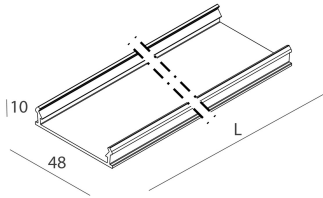

Novalux S.r.l. via Marzabotto, 2 40050 Funo di Argelato (BO) Italy
Tel: +39 051 860558 · Fax +39 051 6647859 · Mail: info@novalux.it · P.IVA 00536541204 · novalux.com
Società soggetta ad attività di direzione e coordinamento da parte di SLV GmbH

La presente scheda tecnica è di proprietà di Novalux S.r.l., tutti i diritti riservati. Novalux S.r.l. si riserva il diritto di apportare modifiche senza preavviso alcuno.
Ultimo aggiornamento: 8/4/2025, 10:42:42