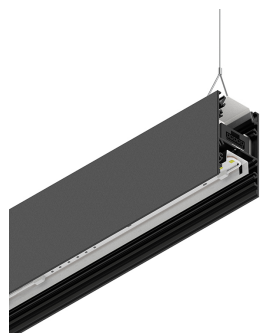

LUCKY EVO B

1002D7.02 + 1002A3.99

LUCKY EVO B: HF D/I 120W L2811 4KNE + LUCKY EVO B: DIFF. OPALE PER L2811

novalux
ITALIAN LIGHTING DESIGN SINCE 1948

Caratteristiche

Uso: Interno
Tipo installazione: SOSPENSIONE
Emissione: DIRETTA/INDIRETTA
Ottica: OPALE
Colore: NERO
Dimmerazione: ON/OFF
Emergenza: NO
L: 2811mm
A: 52mm
H: 91mm
Made in: ITALY
Garanzia: 5 anni
Peso: 9.4kg

Dati tecnici

Potenza reale apparecchio: 132.7W
Flusso luminoso apparecchio: 11723lm
Flusso luminoso indiretto: 6678lm
IP: 40
Classe di isolamento: I
Tensione di alimentazione: 220-240V 50/60Hz
SELV: Sì