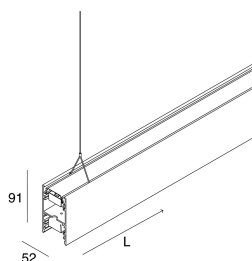

LUCKY EVO B

1002D7.02 + 1002A3.99

LUCKY EVO B: HF D/I 120W L2811 4KNE + LUCKY EVO B: DIFF. OPALE PER L2811

novalux
ITALIAN LIGHTING DESIGN SINCE 1948

Caratteristiche

Uso: Interno
Tipo installazione: SOSPENSIONE
Emissione: DIRETTA/INDIRETTA
Ottica: OPALE
Colore: NERO
Dimmerazione: ON/OFF
Emergenza: NO
L: 2811mm
A: 52mm
H: 91mm
Made in: ITALY
Garanzia: 5 anni
Peso: 9.4kg