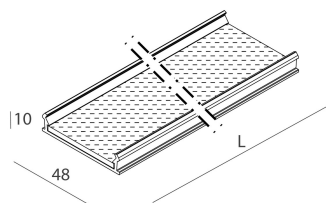

LUCKY EVO B

1002D6.01 + 1002E6.99

LUCKY EVO B: HF D/I 120W L2811 3KBI PUSH + LUCKY EVO B: DIFF.TRAS.+MICROS.PER

novalux
ITALIAN LIGHTING DESIGN SINCE 1948

Caratteristiche

Uso: Interno
Ottica: MICROSTRUTTURATO
Emergenza: NO
L: 2811mm
A: 48mm
H: 10mm
Made in: ITALY
Garanzia: 5 anni
Peso: 0.7kg

Dati tecnici

IP: 40
UGR: <19

Novalux S.r.l. via Marzabotto, 2 40050 Funo di Argelato (BO) Italy
Tel: +39 051 860558 · Fax +39 051 6647859 · Mail: info@novalux.it · P.IVA 00536541204 · novalux.com
Società soggetta ad attività di direzione e coordinamento da parte di SLV GmbH

La presente scheda tecnica è di proprietà di Novalux S.r.l., tutti i diritti riservati. Novalux S.r.l. si riserva il diritto di apportare modifiche senza preavviso alcuno.
Ultimo aggiornamento: 8/4/2025, 10:43:31