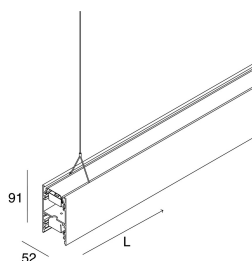

LUCKY EVO B

1002D3.01H + 1002E5.99

LUCKY EVO B: HF D/I 107W L2530 4KBI PUSH + LUCKY EVO B: DIFF.TRAS.+MICROS.PER

novalux
ITALIAN LIGHTING DESIGN SINCE 1948

Caratteristiche

Uso: Interno
Tipo installazione: SOSPENSIONE
Emissione: DIRETTA/INDIRETTA
Optica: MICROSTRUTTURATO
Colore: BIANCO
Dimmerazione: PUSH
Emergenza: NO
L: 2530mm
A: 52mm
H: 91mm
Made in: ITALY
Garanzia: 5 anni
Peso: 8.5kg