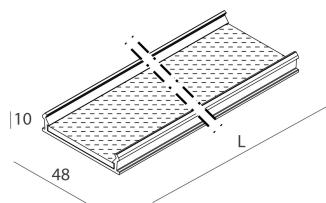

LUCKY EVO B

1002D3.01H + 1002E5.99

LUCKY EVO B: HF D/I 107W L2530 4KBI PUSH + LUCKY EVO B: DIFF.TRAS.+MICROS.PER

novalux
ITALIAN LIGHTING DESIGN SINCE 1948

Caratteristiche

Uso: Interno
Ottica: MICROSTRUTTURATO
Emergenza: NO
L: 2530mm
A: 48mm
H: 10mm
Made in: ITALY
Garanzia: 5 anni
Peso: 0.6kg

Dati tecnici

IP: 40
UGR: <19

Novalux S.r.l. via Marzabotto, 2 40050 Funo di Argelato (BO) Italy
Tel: +39 051 860558 · Fax +39 051 6647859 · Mail: info@novalux.it · P.IVA 00536541204 · novalux.com
Società soggetta ad attività di direzione e coordinamento da parte di SLV GmbH

La presente scheda tecnica è di proprietà di Novalux S.r.l., tutti i diritti riservati. Novalux S.r.l. si riserva il diritto di apportare modifiche senza preavviso alcuno.
Ultimo aggiornamento: 8/4/2025, 10:37:05