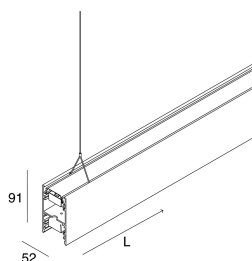

## Caratteristiche

Uso: Interno  
Tipo installazione: SOSPENSIONE  
Emissione: DIRETTA/INDIRETTA  
Ottica: OPALE  
Colore: NERO  
Dimmerazione: DALI  
Emergenza: NO  
L: 2249mm  
A: 52mm  
H: 91mm  
Made in: ITALY  
Garanzia: 5 anni  
Peso: 7.7kg

## Caratteristiche

Uso: Interno  
Ottica: OPALE  
Emergenza: NO  
L: 2249mm  
A: 48mm  
H: 10mm  
Made in: ITALY  
Garanzia: 5 anni  
Peso: 0.5kg