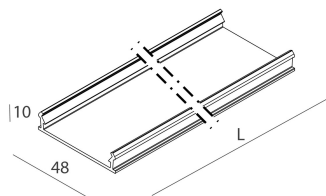

LUCKY EVO B

1002C6.02 + 1002A1.99

LUCKY EVO B: HF D/I 94W L=2249 4KNE DALI + LUCKY EVO B: DIFF. OPALE PER L2249

novalux
ITALIAN LIGHTING DESIGN SINCE 1948

Caratteristiche

Uso: Interno
Ottica: OPALE
Emergenza: NO
L: 2249mm
A: 48mm
H: 10mm
Made in: ITALY
Garanzia: 5 anni
Peso: 0.5kg

Dati tecnici

IP: 40

Novalux S.r.l. via Marzabotto, 2 40050 Funo di Argelato (BO) Italy
Tel: +39 051 860558 · Fax +39 051 6647859 · Mail: info@novalux.it · P.IVA 00536541204 · novalux.com
Società soggetta ad attività di direzione e coordinamento da parte di SLV GmbH

La presente scheda tecnica è di proprietà di Novalux S.r.l., tutti i diritti riservati. Novalux S.r.l. si riserva il diritto di apportare modifiche senza preavviso alcuno.
Ultimo aggiornamento: 8/4/2025, 10:42:53