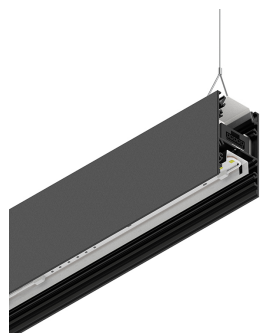

# LUCKY EVO B

1002C6.02 + 1002A1.99

LUCKY EVO B: HF D/I 94W L=2249 4KNE DALI + LUCKY EVO B: DIFF. OPALE PER L2249

**novalux**  
ITALIAN LIGHTING DESIGN SINCE 1948

## Caratteristiche

Uso: Interno  
Tipo installazione: SOSPENSIONE  
Emissione: DIRETTA/INDIRETTA  
Ottica: OPALE  
Colore: NERO  
Dimmerazione: DALI  
Emergenza: NO  
L: 2249mm  
A: 52mm  
H: 91mm  
Made in: ITALY  
Garanzia: 5 anni  
Peso: 7.7kg