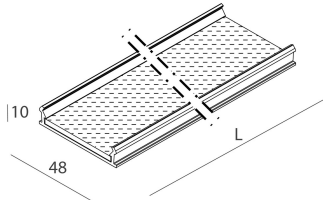

LUCKY EVO B

1002C5.02 + 1002E4.99

LUCKY EVO B: HF D/I 94W L=2249 4KNE + LUCKY EVO B: DIFF.TRAS.+MICROS.PER L2249

novalux
ITALIAN LIGHTING DESIGN SINCE 1948

Caratteristiche

Uso: Interno
Ottica: MICROSTRUTTURATO
Emergenza: NO
L: 2249mm
A: 48mm
H: 10mm
Made in: ITALY
Garanzia: 5 anni
Peso: 0.6kg

Dati tecnici

IP: 40
UGR: <19

Novalux S.r.l. via Marzabotto, 2 40050 Funo di Argelato (BO) Italy
Tel: +39 051 860558 · Fax +39 051 6647859 · Mail: info@novalux.it · P.IVA 00536541204 · novalux.com
Società soggetta ad attività di direzione e coordinamento da parte di SLV GmbH

La presente scheda tecnica è di proprietà di Novalux S.r.l., tutti i diritti riservati. Novalux S.r.l. si riserva il diritto di apportare modifiche senza preavviso alcuno.
Ultimo aggiornamento: 8/4/2025, 10:42:53