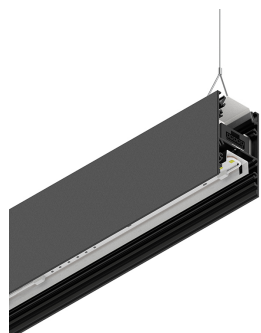

LUCKY EVO B

1002C5.02 + 1002E4.99

LUCKY EVO B: HF D/I 94W L=2249 4KNE + LUCKY EVO B: DIFF.TRAS.+MICROS.PER L2249

novalux
ITALIAN LIGHTING DESIGN SINCE 1948

Caratteristiche

Uso: Interno
Tipo installazione: SOSPENSIONE
Emissione: DIRETTA/INDIRETTA
Optica: MICROSTRUTTURATO
Colore: NERO
Dimmerazione: ON/OFF
Emergenza: NO
L: 2249mm
A: 52mm
H: 91mm
Made in: ITALY
Garanzia: 5 anni
Peso: 7.7kg

Dati tecnici

Potenza reale apparecchio: 105.9W
Flusso luminoso apparecchio: 9099lm
Flusso luminoso indiretto: 5193lm
IP: 40
Classe di isolamento: I
Tensione di alimentazione: 220-240V 50/60Hz
UGR: <19
SELV: Sì