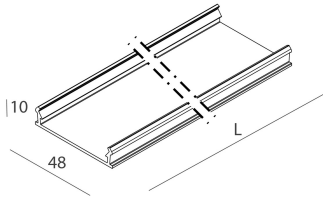

LUCKY EVO B

1002C5.01 + 1002A1.99

LUCKY EVO B: HF D/I 94W L=2249 4KBI + LUCKY EVO B: DIFF. OPALE PER L2249

novalux
ITALIAN LIGHTING DESIGN SINCE 1948

Caratteristiche

Uso: Interno
Ottica: OPALE
Emergenza: NO
L: 2249mm
A: 48mm
H: 10mm
Made in: ITALY
Garanzia: 5 anni
Peso: 0.5kg

Dati tecnici

IP: 40

Novalux S.r.l. via Marzabotto, 2 40050 Funo di Argelato (BO) Italy
Tel: +39 051 860558 · Fax +39 051 6647859 · Mail: info@novalux.it · P.IVA 00536541204 · novalux.com
Società soggetta ad attività di direzione e coordinamento da parte di SLV GmbH

La presente scheda tecnica è di proprietà di Novalux S.r.l., tutti i diritti riservati. Novalux S.r.l. si riserva il diritto di apportare modifiche senza preavviso alcuno.
Ultimo aggiornamento: 8/4/2025, 10:43:45