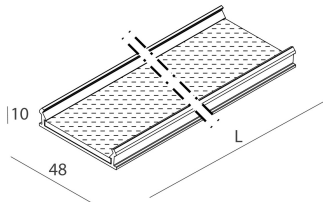

LUCKY EVO B

1002C0.01 + 1002E3.99

LUCKY EVO B: HF D/I 82W L=1968 4KBI DALI + LUCKY EVO B: DIFF.TRAS.+MICR. PER

novalux
ITALIAN LIGHTING DESIGN SINCE 1948

Caratteristiche

Uso: Interno
Ottica: MICROSTRUTTURATO
Emergenza: NO
L: 1968mm
A: 48mm
H: 10mm
Made in: ITALY
Garanzia: 5 anni
Peso: 0.5kg

Dati tecnici

IP: 40
UGR: <19

Novalux S.r.l. via Marzabotto, 2 40050 Funo di Argelato (BO) Italy
Tel: +39 051 860558 · Fax +39 051 6647859 · Mail: info@novalux.it · P.IVA 00536541204 · novalux.com
Società soggetta ad attività di direzione e coordinamento da parte di SLV GmbH

La presente scheda tecnica è di proprietà di Novalux S.r.l., tutti i diritti riservati. Novalux S.r.l. si riserva il diritto di apportare modifiche senza preavviso alcuno.
Ultimo aggiornamento: 8/4/2025, 10:43:51