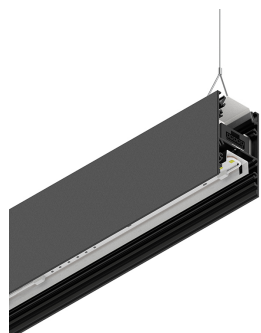

## Caratteristiche

Uso: Interno  
Tipo installazione: SOSPENSIONE  
Emissione: DIRETTA/INDIRETTA  
Optica: MICROSTRUTTURATO  
Colore: NERO  
Dimmerazione: DALI  
Emergenza: NO  
L: 1687mm  
A: 52mm  
H: 91mm  
Made in: ITALY  
Garanzia: 5 anni  
Peso: 6kg

## Dati tecnici

Potenza reale apparecchio: 74.9W  
Flusso luminoso apparecchio: 6639lm  
Flusso luminoso indiretto: 3710lm  
IP: 40  
Classe di isolamento: I  
Tensione di alimentazione: 220-240V 50/60Hz  
UGR: <19  
SELV: Sì