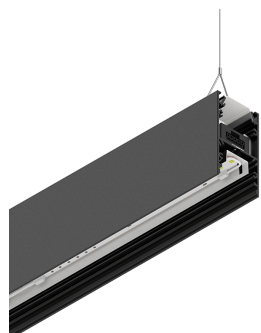

LUCKY EVO B

100283.02 + 100251.99

LUCKY EVO B:HF D/I 70W L1687 4KNE DALI + LUCKY EVO B/C: DIFF. OPALE PER L1687

novalux
ITALIAN LIGHTING DESIGN SINCE 1948

Caratteristiche

Uso: Interno
Tipo installazione: SOSPENSIONE
Emissione: DIRETTA/INDIRETTA
Ottica: OPALE
Colore: NERO
Dimmerazione: DALI
Emergenza: NO
L: 1687mm
A: 52mm
H: 91mm
Made in: ITALY
Garanzia: 5 anni
Peso: 6kg

Dati tecnici

Potenza reale apparecchio: 74.9W
Flusso luminoso apparecchio: 6737lm
Flusso luminoso indiretto: 3710lm
IP: 40
Classe di isolamento: I
Tensione di alimentazione: 220-240V 50/60Hz
SELV: Sì

Sorgente