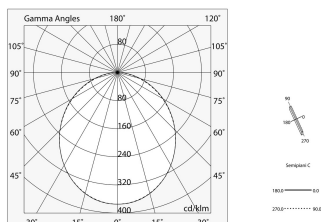

LUCKY EVO B

100283.02 + 100251.99

LUCKY EVO B:HF D/I 70W L1687 4KNE DALI + LUCKY EVO B/C: DIFF. OPALE PER L1687

novalux
ITALIAN LIGHTING DESIGN SINCE 1948

Caratteristiche

Uso: Interno
Ottica: OPALE
Emergenza: NO
L: 1687mm
A: 48mm
H: 10mm
Made in: ITALY
Garanzia: 5 anni
Peso: 0.2kg

Dati tecnici

IP: 40

Novalux S.r.l. via Marzabotto, 2 40050 Funo di Argelato (BO) Italy
Tel: +39 051 860558 · Fax +39 051 6647859 · Mail: info@novalux.it · P.IVA 00536541204 · novalux.com
Società soggetta ad attività di direzione e coordinamento da parte di SLV GmbH

La presente scheda tecnica è di proprietà di Novalux S.r.l., tutti i diritti riservati. Novalux S.r.l. si riserva il diritto di apportare modifiche senza preavviso alcuno.
Ultimo aggiornamento: 8/4/2025, 10:43:09