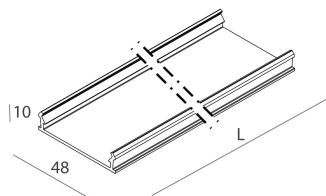

LUCKY EVO B

100283.02 + 100251.99

LUCKY EVO B:HF D/I 70W L1687 4KNE DALI + LUCKY EVO B/C: DIFF. OPALE PER L1687

novalux
ITALIAN LIGHTING DESIGN SINCE 1948

Caratteristiche

Uso: Interno
Ottica: OPALE
Emergenza: NO
L: 1687mm
A: 48mm
H: 10mm
Made in: ITALY
Garanzia: 5 anni
Peso: 0.2kg

Dati tecnici

IP: 40

Novalux S.r.l. via Marzabotto, 2 40050 Funo di Argelato (BO) Italy
Tel: +39 051 860558 · Fax +39 051 6647859 · Mail: info@novalux.it · P.IVA 00536541204 · novalux.com
Società soggetta ad attività di direzione e coordinamento da parte di SLV GmbH

La presente scheda tecnica è di proprietà di Novalux S.r.l., tutti i diritti riservati. Novalux S.r.l. si riserva il diritto di apportare modifiche senza preavviso alcuno.
Ultimo aggiornamento: 8/4/2025, 10:43:09