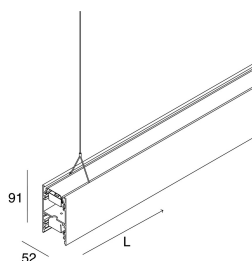

LUCKY EVO B

100283.02 + 100251.99

LUCKY EVO B:HF D/I 70W L1687 4KNE DALI + LUCKY EVO B/C: DIFF. OPALE PER L1687

novalux
ITALIAN LIGHTING DESIGN SINCE 1948

Caratteristiche

Uso: Interno
Tipo installazione: SOSPENSIONE
Emissione: DIRETTA/INDIRETTA
Ottica: OPALE
Colore: NERO
Dimmerazione: DALI
Emergenza: NO
L: 1687mm
A: 52mm
H: 91mm
Made in: ITALY
Garanzia: 5 anni
Peso: 6kg