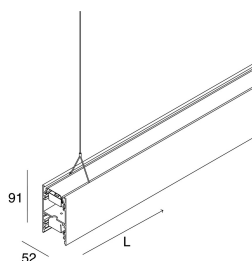

LUCKY EVO B

100282.02 + 100250.99

LUCKY EVO B:HF D/I 56W L1406 4KNE DALI + LUCKY EVO B/C: DIFF. OPALE PER L1406

novalux
ITALIAN LIGHTING DESIGN SINCE 1948

Caratteristiche

Uso: Interno
Tipo installazione: SOSPENSIONE
Emissione: DIRETTA/INDIRETTA
Ottica: OPALE
Colore: NERO
Dimmerazione: DALI
Emergenza: NO
L: 1406mm
A: 52mm
H: 91mm
Made in: ITALY
Garanzia: 5 anni
Peso: 5kg