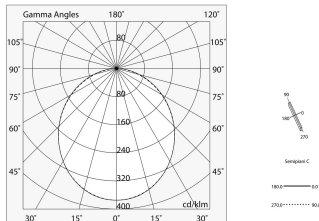

LUCKY EVO B

100282.02 + 100250.99

LUCKY EVO B:HF D/I 56W L1406 4KNE DALI + LUCKY EVO B/C: DIFF. OPALE PER L1406

novalux
ITALIAN LIGHTING DESIGN SINCE 1948

Caratteristiche

Uso: Interno
Ottica: OPALE
Emergenza: NO
L: 1406mm
A: 48mm
H: 10mm
Made in: ITALY
Garanzia: 5 anni
Peso: 0.2kg

Dati tecnici

IP: 40

Novalux S.r.l. via Marzabotto, 2 40050 Funo di Argelato (BO) Italy
Tel: +39 051 860558 · Fax +39 051 6647859 · Mail: info@novalux.it · P.IVA 00536541204 · novalux.com
Società soggetta ad attività di direzione e coordinamento da parte di SLV GmbH

La presente scheda tecnica è di proprietà di Novalux S.r.l., tutti i diritti riservati. Novalux S.r.l. si riserva il diritto di apportare modifiche senza preavviso alcuno.
Ultimo aggiornamento: 8/4/2025, 10:43:13