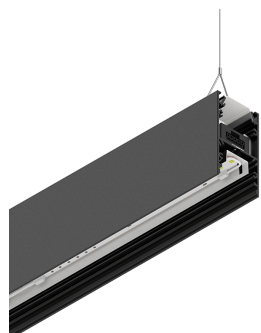

LUCKY EVO B

100282.02 + 100250.99

LUCKY EVO B:HF D/I 56W L1406 4KNE DALI + LUCKY EVO B/C: DIFF. OPALE PER L1406

novalux
ITALIAN LIGHTING DESIGN SINCE 1948

Caratteristiche

Uso: Interno
Tipo installazione: SOSPENSIONE
Emissione: DIRETTA/INDIRETTA
Ottica: OPALE
Colore: NERO
Dimmerazione: DALI
Emergenza: NO
L: 1406mm
A: 52mm
H: 91mm
Made in: ITALY
Garanzia: 5 anni
Peso: 5kg

Dati tecnici

Potenza reale apparecchio: 62.9W
Flusso luminoso apparecchio: 5491lm
Flusso luminoso indiretto: 2968lm
IP: 40
Classe di isolamento: I
Tensione di alimentazione: 220-240V 50/60Hz
SELV: Sì

Sorgente