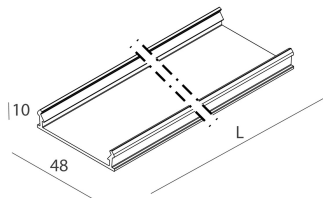

LUCKY EVO B

100282.02 + 100250.99

LUCKY EVO B:HF D/I 56W L1406 4KNE DALI + LUCKY EVO B/C: DIFF. OPALE PER L1406

novalux
ITALIAN LIGHTING DESIGN SINCE 1948

Caratteristiche

Uso: Interno
Ottica: OPALE
Emergenza: NO
L: 1406mm
A: 48mm
H: 10mm
Made in: ITALY
Garanzia: 5 anni
Peso: 0.2kg

Dati tecnici

IP: 40

Novalux S.r.l. via Marzabotto, 2 40050 Funo di Argelato (BO) Italy
Tel: +39 051 860558 · Fax +39 051 6647859 · Mail: info@novalux.it · P.IVA 00536541204 · novalux.com
Società soggetta ad attività di direzione e coordinamento da parte di SLV GmbH

La presente scheda tecnica è di proprietà di Novalux S.r.l., tutti i diritti riservati. Novalux S.r.l. si riserva il diritto di apportare modifiche senza preavviso alcuno.
Ultimo aggiornamento: 8/4/2025, 10:43:13