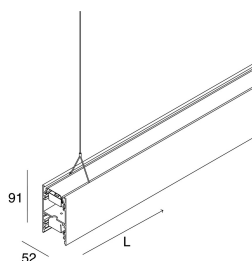

LUCKY EVO B

100281.02 + 100249.99

LUCKY EVO B:HF D/I 43W L1125 4KNE DALI + LUCKY EVO B/C: DIFF. OPALE PER L1125

novalux
ITALIAN LIGHTING DESIGN SINCE 1948

Caratteristiche

Uso: Interno
Tipo installazione: SOSPENSIONE
Emissione: DIRETTA/INDIRETTA
Ottica: OPALE
Colore: NERO
Dimmerazione: DALI
Emergenza: NO
L: 1125mm
A: 52mm
H: 91mm
Made in: ITALY
Garanzia: 5 anni
Peso: 4.217kg