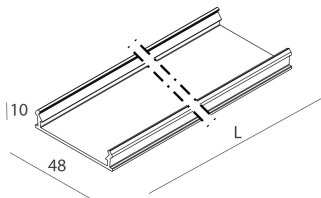

LUCKY EVO B

100281.02 + 100249.99

LUCKY EVO B:HF D/I 43W L1125 4KNE DALI + LUCKY EVO B/C: DIFF. OPALE PER L1125

novalux
ITALIAN LIGHTING DESIGN SINCE 1948

Caratteristiche

Uso: Interno
Ottica: OPALE
Emergenza: NO
L: 1125mm
A: 48mm
H: 10mm
Made in: ITALY
Garanzia: 5 anni
Peso: 0.15kg

Dati tecnici

IP: 40

Novalux S.r.l. via Marzabotto, 2 40050 Funo di Argelato (BO) Italy
Tel: +39 051 860558 · Fax +39 051 6647859 · Mail: info@novalux.it · P.IVA 00536541204 · novalux.com
Società soggetta ad attività di direzione e coordinamento da parte di SLV GmbH

La presente scheda tecnica è di proprietà di Novalux S.r.l., tutti i diritti riservati. Novalux S.r.l. si riserva il diritto di apportare modifiche senza preavviso alcuno.
Ultimo aggiornamento: 8/4/2025, 10:43:13