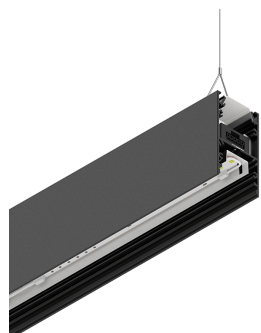

LUCKY EVO B

100281.02 + 100249.99

LUCKY EVO B:HF D/I 43W L1125 4KNE DALI + LUCKY EVO B/C: DIFF. OPALE PER L1125

novalux
ITALIAN LIGHTING DESIGN SINCE 1948

Caratteristiche

Uso: Interno
Tipo installazione: SOSPENSIONE
Emissione: DIRETTA/INDIRETTA
Ottica: OPALE
Colore: NERO
Dimmerazione: DALI
Emergenza: NO
L: 1125mm
A: 52mm
H: 91mm
Made in: ITALY
Garanzia: 5 anni
Peso: 4.217kg

Dati tecnici

Potenza reale apparecchio: 48.5W
Flusso luminoso apparecchio: 4244lm
Flusso luminoso indiretto: 2226lm
IP: 40
Classe di isolamento: I
Tensione di alimentazione: 220-240V 50/60Hz
SELV: Sì

Sorgente