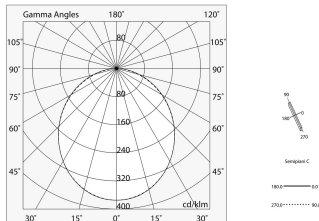

LUCKY EVO B

100281.02 + 100249.99

LUCKY EVO B:HF D/I 43W L1125 4KNE DALI + LUCKY EVO B/C: DIFF. OPALE PER L1125

novalux
ITALIAN LIGHTING DESIGN SINCE 1948

Caratteristiche

Uso: Interno
Ottica: OPALE
Emergenza: NO
L: 1125mm
A: 48mm
H: 10mm
Made in: ITALY
Garanzia: 5 anni
Peso: 0.15kg

Dati tecnici

IP: 40

Novalux S.r.l. via Marzabotto, 2 40050 Funo di Argelato (BO) Italy
Tel: +39 051 860558 · Fax +39 051 6647859 · Mail: info@novalux.it · P.IVA 00536541204 · novalux.com
Società soggetta ad attività di direzione e coordinamento da parte di SLV GmbH

La presente scheda tecnica è di proprietà di Novalux S.r.l., tutti i diritti riservati. Novalux S.r.l. si riserva il diritto di apportare modifiche senza preavviso alcuno.
Ultimo aggiornamento: 8/4/2025, 10:43:13