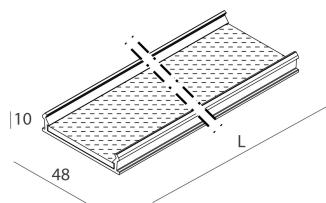

LUCKY EVO B

100280.01 + 1002E2.99

LUCKY EVO B:HF D/I 70W L1687 4KBI + LUCKY EVO B/C: DIFF.TRAS.+MICR.PER L1687

novalux
ITALIAN LIGHTING DESIGN SINCE 1948

Caratteristiche

Uso: Interno
Ottica: MICROSTRUTTURATO
Emergenza: NO
L: 1687mm
A: 48mm
H: 10mm
Made in: ITALY
Garanzia: 5 anni
Peso: 0.5kg

Dati tecnici

IP: 40
UGR: <19

Novalux S.r.l. via Marzabotto, 2 40050 Funo di Argelato (BO) Italy
Tel: +39 051 860558 · Fax +39 051 6647859 · Mail: info@novalux.it · P.IVA 00536541204 · novalux.com
Società soggetta ad attività di direzione e coordinamento da parte di SLV GmbH

La presente scheda tecnica è di proprietà di Novalux S.r.l., tutti i diritti riservati. Novalux S.r.l. si riserva il diritto di apportare modifiche senza preavviso alcuno.
Ultimo aggiornamento: 8/4/2025, 10:44:04