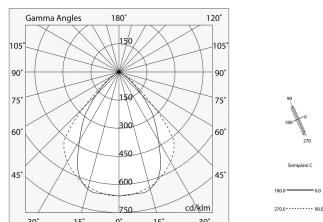

LUCKY EVO B

100280.01 + 1002E2.99

LUCKY EVO B:HF D/I 70W L1687 4KBI + LUCKY EVO B/C: DIFF.TRAS.+MICR.PER L1687

novalux
ITALIAN LIGHTING DESIGN SINCE 1948

Caratteristiche

Uso: Interno
Ottica: MICROSTRUTTURATO
Emergenza: NO
L: 1687mm
A: 48mm
H: 10mm
Made in: ITALY
Garanzia: 5 anni
Peso: 0.5kg

Dati tecnici

IP: 40
UGR: <19

Novalux S.r.l. via Marzabotto, 2 40050 Funo di Argelato (BO) Italy
Tel: +39 051 860558 · Fax +39 051 6647859 · Mail: info@novalux.it · P.IVA 00536541204 · novalux.com
Società soggetta ad attività di direzione e coordinamento da parte di SLV GmbH

La presente scheda tecnica è di proprietà di Novalux S.r.l., tutti i diritti riservati. Novalux S.r.l. si riserva il diritto di apportare modifiche senza preavviso alcuno.
Ultimo aggiornamento: 8/4/2025, 10:44:04