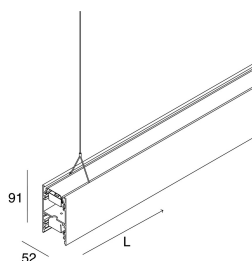

LUCKY EVO B

100280.01 + 1002E2.99

LUCKY EVO B:HF D/I 70W L1687 4KBI + LUCKY EVO B/C: DIFF.TRAS.+MICR.PER L1687

novalux
ITALIAN LIGHTING DESIGN SINCE 1948

Caratteristiche

Uso: Interno
Tipo installazione: SOSPENSIONE
Emissione: DIRETTA/INDIRETTA
Optica: MICROSTRUTTURATO
Colore: BIANCO
Dimmerazione: ON/OFF
Emergenza: NO
L: 1687mm
A: 52mm
H: 91mm
Made in: ITALY
Garanzia: 5 anni
Peso: 6kg