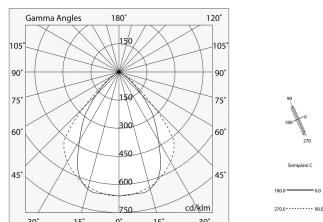

LUCKY EVO B

100278.02 + 1002E0.99

LUCKY EVO B:HF D/I 43W L1125 4KNE + LUCKY EVO B/C: DIFF.TRAS.+MICR.PER L1125

novalux
ITALIAN LIGHTING DESIGN SINCE 1948

Caratteristiche

Uso: Interno
Ottica: MICROSTRUTTURATO
Emergenza: NO
L: 1125mm
A: 48mm
H: 10mm
Made in: ITALY
Garanzia: 5 anni
Peso: 0.3kg

Dati tecnici

IP: 40
UGR: <19

Novalux S.r.l. via Marzabotto, 2 40050 Funo di Argelato (BO) Italy
Tel: +39 051 860558 · Fax +39 051 6647859 · Mail: info@novalux.it · P.IVA 00536541204 · novalux.com
Società soggetta ad attività di direzione e coordinamento da parte di SLV GmbH

La presente scheda tecnica è di proprietà di Novalux S.r.l., tutti i diritti riservati. Novalux S.r.l. si riserva il diritto di apportare modifiche senza preavviso alcuno.
Ultimo aggiornamento: 8/4/2025, 10:43:14