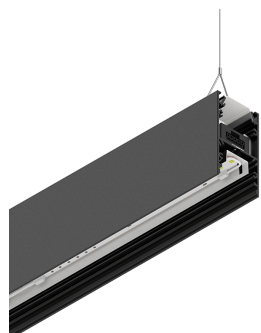

LUCKY EVO B

100278.02 + 1002E0.99

LUCKY EVO B:HF D/I 43W L1125 4KNE + LUCKY EVO B/C: DIFF.TRAS.+MICR.PER L1125

novalux
ITALIAN LIGHTING DESIGN SINCE 1948

Caratteristiche

Uso: Interno
Tipo installazione: SOSPENSIONE
Emissione: DIRETTA/INDIRETTA
Optica: MICROSTRUTTURATO
Colore: NERO
Dimmerazione: ON/OFF
Emergenza: NO
L: 1125mm
A: 52mm
H: 91mm
Made in: ITALY
Garanzia: 5 anni
Peso: 4.217kg

Dati tecnici

Potenza reale apparecchio: 48.5W
Flusso luminoso apparecchio: 4179lm
Flusso luminoso indiretto: 2226lm
IP: 40
Classe di isolamento: I
Tensione di alimentazione: 220-240V 50/60Hz
UGR: <19
SELV: Sì