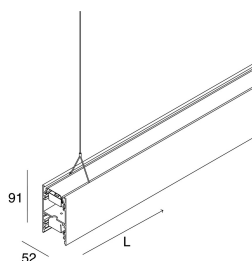

LUCKY EVO B

100278.02 + 1002E0.99

LUCKY EVO B:HF D/I 43W L1125 4KNE + LUCKY EVO B/C: DIFF.TRAS.+MICR.PER L1125

novalux
ITALIAN LIGHTING DESIGN SINCE 1948

Caratteristiche

Uso: Interno
Tipo installazione: SOSPENSIONE
Emissione: DIRETTA/INDIRETTA
Optica: MICROSTRUTTURATO
Colore: NERO
Dimmerazione: ON/OFF
Emergenza: NO
L: 1125mm
A: 52mm
H: 91mm
Made in: ITALY
Garanzia: 5 anni
Peso: 4.217kg