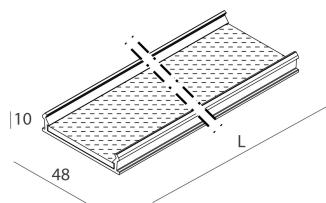

LUCKY EVO B

100278.02 + 1002E0.99

LUCKY EVO B:HF D/I 43W L1125 4KNE + LUCKY EVO B/C: DIFF.TRAS.+MICR.PER L1125

novalux
ITALIAN LIGHTING DESIGN SINCE 1948

Caratteristiche

Uso: Interno
Ottica: MICROSTRUTTURATO
Emergenza: NO
L: 1125mm
A: 48mm
H: 10mm
Made in: ITALY
Garanzia: 5 anni
Peso: 0.3kg

Dati tecnici

IP: 40
UGR: <19

Novalux S.r.l. via Marzabotto, 2 40050 Funo di Argelato (BO) Italy
Tel: +39 051 860558 · Fax +39 051 6647859 · Mail: info@novalux.it · P.IVA 00536541204 · novalux.com
Società soggetta ad attività di direzione e coordinamento da parte di SLV GmbH

La presente scheda tecnica è di proprietà di Novalux S.r.l., tutti i diritti riservati. Novalux S.r.l. si riserva il diritto di apportare modifiche senza preavviso alcuno.
Ultimo aggiornamento: 8/4/2025, 10:43:14