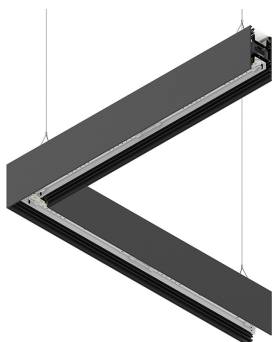

LUCKY EVO B

100277.02 + 1002E7.99

LUCKY EVO B:HF D/I ANG.50W L592 NE3KPUSH + LUCKY EVO B/C: ANG.2 DIF.TR.

novalux
ITALIAN LIGHTING DESIGN SINCE 1948

Caratteristiche

Uso: Interno
Tipo installazione: SOSPENSIONE
Emissione: DIRETTA/INDIRETTA
Ottica: MICROSTRUTTURATO
Colore: NERO
Dimmerazione: PUSH
Emergenza: NO
L: 592x592mm
A: 52mm
H: 91mm
Made in: ITALY
Garanzia: 5 anni
Peso: 3.5kg