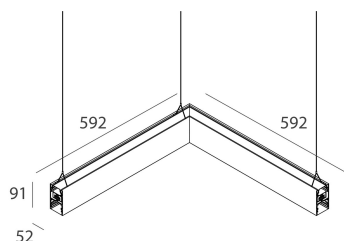

LUCKY EVO B

100277.02 + 1002E7.99

LUCKY EVO B:HF D/I ANG.50W L592 NE3KPUSH + LUCKY EVO B/C: ANG.2 DIF.TR.

novalux
ITALIAN LIGHTING DESIGN SINCE 1948

Caratteristiche

Uso: Interno
Tipo installazione: SOSPENSIONE
Emissione: DIRETTA/INDIRETTA
Ottica: MICROSTRUTTURATO
Colore: NERO
Dimmerazione: PUSH
Emergenza: NO
L: 592x592mm
A: 52mm
H: 91mm
Made in: ITALY
Garanzia: 5 anni
Peso: 3.5kg