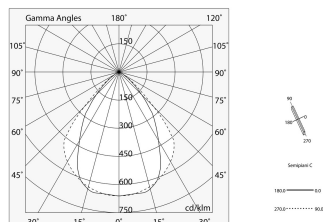

LUCKY EVO B

100277.02 + 1002E7.99

LUCKY EVO B:HF D/I ANG.50W L592 NE3KPUSH + LUCKY EVO B/C: ANG.2 DIF.TR.

novalux
ITALIAN LIGHTING DESIGN SINCE 1948

Caratteristiche

Uso: Interno
Ottica: MICROSTRUTTURATO
Emergenza: NO
L: 592x592mm
A: 48mm
H: 10mm
Made in: ITALY
Garanzia: 5 anni
Peso: 0.3kg

Dati tecnici

IP: 40
UGR: <19

Novalux S.r.l. via Marzabotto, 2 40050 Funo di Argelato (BO) Italy
Tel: +39 051 860558 · Fax +39 051 6647859 · Mail: info@novalux.it · P.IVA 00536541204 · novalux.com
Società soggetta ad attività di direzione e coordinamento da parte di SLV GmbH

La presente scheda tecnica è di proprietà di Novalux S.r.l., tutti i diritti riservati. Novalux S.r.l. si riserva il diritto di apportare modifiche senza preavviso alcuno.
Ultimo aggiornamento: 8/4/2025, 10:43:14