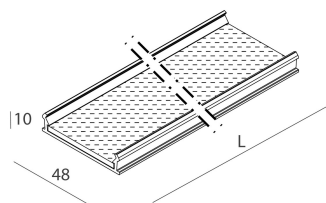

LUCKY EVO B

100277.02 + 1002E7.99

LUCKY EVO B:HF D/I ANG.50W L592 NE3KPUSH + LUCKY EVO B/C: ANG.2 DIF.TR.

novalux
ITALIAN LIGHTING DESIGN SINCE 1948

Caratteristiche

Uso: Interno
Ottica: MICROSTRUTTURATO
Emergenza: NO
L: 592x592mm
A: 48mm
H: 10mm
Made in: ITALY
Garanzia: 5 anni
Peso: 0.3kg

Dati tecnici

IP: 40
UGR: <19

Novalux S.r.l. via Marzabotto, 2 40050 Funo di Argelato (BO) Italy
Tel: +39 051 860558 · Fax +39 051 6647859 · Mail: info@novalux.it · P.IVA 00536541204 · novalux.com
Società soggetta ad attività di direzione e coordinamento da parte di SLV GmbH

La presente scheda tecnica è di proprietà di Novalux S.r.l., tutti i diritti riservati. Novalux S.r.l. si riserva il diritto di apportare modifiche senza preavviso alcuno.
Ultimo aggiornamento: 8/4/2025, 10:43:14