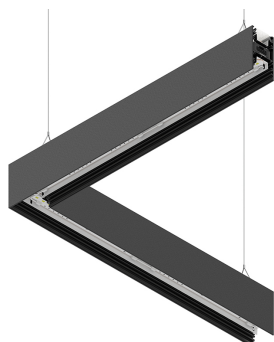

## Caratteristiche

Uso: Interno  
Tipo installazione: SOSPENSIONE  
Emissione: DIRETTA/INDIRETTA  
Optica: MICROSTRUTTURATO  
Colore: NERO  
Dimmerazione: DALI  
Emergenza: NO  
L: 592x592mm  
A: 52mm  
H: 91mm  
Made in: ITALY  
Garanzia: 5 anni  
Peso: 4.5kg