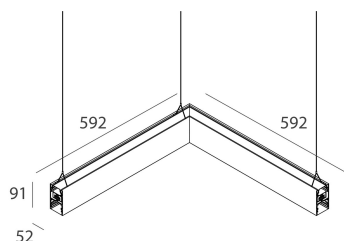

## Caratteristiche

Uso: Interno  
Tipo installazione: SOSPENSIONE  
Emissione: DIRETTA/INDIRETTA  
Optica: MICROSTRUTTURATO  
Colore: NERO  
Dimmerazione: DALI  
Emergenza: NO  
L: 592x592mm  
A: 52mm  
H: 91mm  
Made in: ITALY  
Garanzia: 5 anni  
Peso: 4.5kg

## Caratteristiche

Uso: Interno  
Ottica: MICROSTRUTTURATO  
Emergenza: NO  
L: 592x592mm  
A: 48mm  
H: 10mm  
Made in: ITALY  
Garanzia: 5 anni  
Peso: 0.3kg