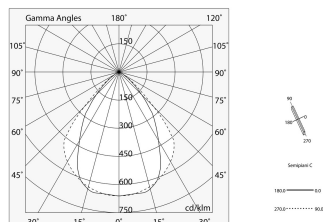

LUCKY EVO B

100276.02 + 1002E7.99

LUCKY EVO B:HF D/I ANG.50W L592 NE3KDALI + LUCKY EVO B/C: ANG.2 DIF.TR.

novalux
ITALIAN LIGHTING DESIGN SINCE 1948

Caratteristiche

Uso: Interno
Ottica: MICROSTRUTTURATO
Emergenza: NO
L: 592x592mm
A: 48mm
H: 10mm
Made in: ITALY
Garanzia: 5 anni
Peso: 0.3kg

Dati tecnici

IP: 40
UGR: <19

Novalux S.r.l. via Marzabotto, 2 40050 Funo di Argelato (BO) Italy
Tel: +39 051 860558 · Fax +39 051 6647859 · Mail: info@novalux.it · P.IVA 00536541204 · novalux.com
Società soggetta ad attività di direzione e coordinamento da parte di SLV GmbH

La presente scheda tecnica è di proprietà di Novalux S.r.l., tutti i diritti riservati. Novalux S.r.l. si riserva il diritto di apportare modifiche senza preavviso alcuno.
Ultimo aggiornamento: 8/4/2025, 10:43:20