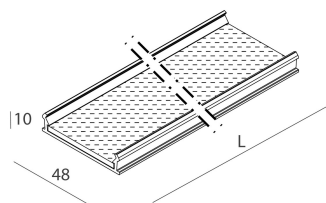

LUCKY EVO B

100276.02 + 1002E7.99

LUCKY EVO B:HF D/I ANG.50W L592 NE3KDALI + LUCKY EVO B/C: ANG.2 DIF.TR.

novalux
ITALIAN LIGHTING DESIGN SINCE 1948

Caratteristiche

Uso: Interno
Ottica: MICROSTRUTTURATO
Emergenza: NO
L: 592x592mm
A: 48mm
H: 10mm
Made in: ITALY
Garanzia: 5 anni
Peso: 0.3kg

Dati tecnici

IP: 40
UGR: <19

Novalux S.r.l. via Marzabotto, 2 40050 Funo di Argelato (BO) Italy
Tel: +39 051 860558 · Fax +39 051 6647859 · Mail: info@novalux.it · P.IVA 00536541204 · novalux.com
Società soggetta ad attività di direzione e coordinamento da parte di SLV GmbH

La presente scheda tecnica è di proprietà di Novalux S.r.l., tutti i diritti riservati. Novalux S.r.l. si riserva il diritto di apportare modifiche senza preavviso alcuno.
Ultimo aggiornamento: 8/4/2025, 10:43:20