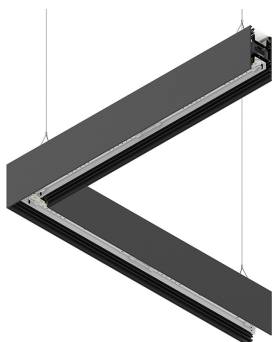

## Caratteristiche

Uso: Interno  
Tipo installazione: SOSPENSIONE  
Emissione: DIRETTA/INDIRETTA  
Ottica: OPALE  
Colore: NERO  
Dimmerazione: DALI  
Emergenza: NO  
L: 592x592mm  
A: 52mm  
H: 91mm  
Made in: ITALY  
Garanzia: 5 anni  
Peso: 4.5kg