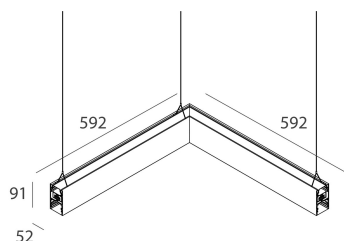

## Caratteristiche

Uso: Interno  
Tipo installazione: SOSPENSIONE  
Emissione: DIRETTA/INDIRETTA  
Ottica: OPALE  
Colore: NERO  
Dimmerazione: DALI  
Emergenza: NO  
L: 592x592mm  
A: 52mm  
H: 91mm  
Made in: ITALY  
Garanzia: 5 anni  
Peso: 4.5kg

## Caratteristiche

Uso: Interno  
Ottica: OPALE  
Emergenza: NO  
L: 592x592mm  
A: 48mm  
H: 10mm  
Made in: ITALY  
Garanzia: 5 anni  
Peso: 0.2kg