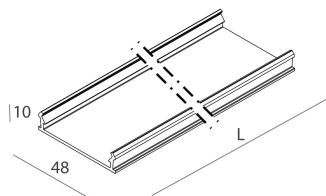

LUCKY EVO B

100276.01H + 100252.99

LUCKY EVO B:HF D/I ANG.50W L592 BI3KDALI + LUCKY EVO B/C: DIFF. OPALE PER

novalux
ITALIAN LIGHTING DESIGN SINCE 1948

Caratteristiche

Uso: Interno
Ottica: OPALE
Emergenza: NO
L: 592x592mm
A: 48mm
H: 10mm
Made in: ITALY
Garanzia: 5 anni
Peso: 0.2kg

Dati tecnici

IP: 40

Novalux S.r.l. via Marzabotto, 2 40050 Funo di Argelato (BO) Italy
Tel: +39 051 860558 · Fax +39 051 6647859 · Mail: info@novalux.it · P.IVA 00536541204 · novalux.com
Società soggetta ad attività di direzione e coordinamento da parte di SLV GmbH

La presente scheda tecnica è di proprietà di Novalux S.r.l., tutti i diritti riservati. Novalux S.r.l. si riserva il diritto di apportare modifiche senza preavviso alcuno.
Ultimo aggiornamento: 8/4/2025, 10:36:48