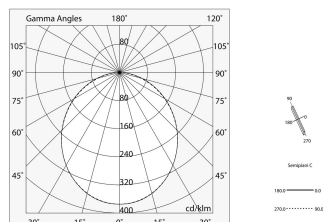

LUCKY EVO B

100276.01H + 100252.99

LUCKY EVO B:HF D/I ANG.50W L592 BI3KDALI + LUCKY EVO B/C: DIFF. OPALE PER

novalux
ITALIAN LIGHTING DESIGN SINCE 1948

Caratteristiche

Uso: Interno
Ottica: OPALE
Emergenza: NO
L: 592x592mm
A: 48mm
H: 10mm
Made in: ITALY
Garanzia: 5 anni
Peso: 0.2kg

Dati tecnici

IP: 40

Novalux S.r.l. via Marzabotto, 2 40050 Funo di Argelato (BO) Italy
Tel: +39 051 860558 · Fax +39 051 6647859 · Mail: info@novalux.it · P.IVA 00536541204 · novalux.com
Società soggetta ad attività di direzione e coordinamento da parte di SLV GmbH

La presente scheda tecnica è di proprietà di Novalux S.r.l., tutti i diritti riservati. Novalux S.r.l. si riserva il diritto di apportare modifiche senza preavviso alcuno.
Ultimo aggiornamento: 8/4/2025, 10:36:48