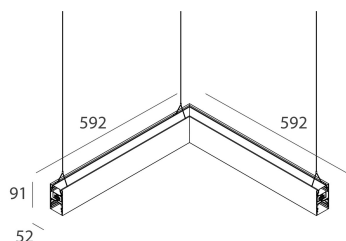

## Caratteristiche

Uso: Interno  
Tipo installazione: SOSPENSIONE  
Emissione: DIRETTA/INDIRETTA  
Ottica: OPALE  
Colore: BIANCO  
Dimmerazione: DALI  
Emergenza: NO  
L: 592x592mm  
A: 52mm  
H: 91mm  
Made in: ITALY  
Garanzia: 5 anni  
Peso: 3.5kg

## Caratteristiche

Uso: Interno  
Ottica: OPALE  
Emergenza: NO  
L: 592x592mm  
A: 48mm  
H: 10mm  
Made in: ITALY  
Garanzia: 5 anni  
Peso: 0.2kg