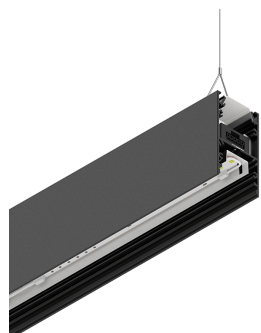

LUCKY EVO B

100274.02 + 1002E2.99

LUCKY EVO B:HF D/I 70W L1687 3KNE EM + LUCKY EVO B/C: DIFF.TRAS.+MICR.PER

novalux
ITALIAN LIGHTING DESIGN SINCE 1948

Caratteristiche

Uso: Interno
Tipo installazione: SOSPENSIONE
Emissione: DIRETTA/INDIRETTA
Ottica: MICROSTRUTTURATO
Colore: NERO
Dimmerazione: ON/OFF
Emergenza: Autonomia 1h/Ricarica 12h
L: 1687mm
A: 52mm
H: 91mm
Made in: ITALY
Garanzia: 5 anni eccetto batteria
Peso: 6.8kg

Dati tecnici

Potenza reale apparecchio: 74.9W
Flusso luminoso apparecchio: 6436lm
Flusso luminoso indiretto: 3537lm
Flusso luminoso in emergenza: 9%
IP: 40
Classe di isolamento: I
Tensione di alimentazione: 220-240V 50/60Hz
UGR: <19
SELV: Si