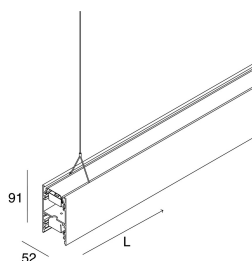

LUCKY EVO B

100274.02 + 1002E2.99

LUCKY EVO B:HF D/I 70W L1687 3KNE EM + LUCKY EVO B/C: DIFF.TRAS.+MICR.PER

novalux
ITALIAN LIGHTING DESIGN SINCE 1948

Caratteristiche

Uso: Interno
Tipo installazione: SOSPENSIONE
Emissione: DIRETTA/INDIRETTA
Ottica: MICROSTRUTTURATO
Colore: NERO
Dimmerazione: ON/OFF
Emergenza: Autonomia 1h/Ricarica 12h
L: 1687mm
A: 52mm
H: 91mm
Made in: ITALY
Garanzia: 5 anni eccetto batteria
Peso: 6.8kg