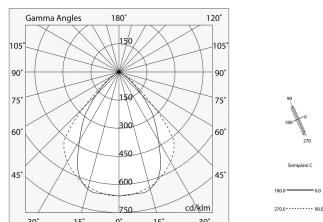

LUCKY EVO B

100274.02 + 1002E2.99

LUCKY EVO B:HF D/I 70W L1687 3KNE EM + LUCKY EVO B/C: DIFF.TRAS.+MICR.PER

novalux
ITALIAN LIGHTING DESIGN SINCE 1948

Caratteristiche

Uso: Interno
Ottica: MICROSTRUTTURATO
Emergenza: NO
L: 1687mm
A: 48mm
H: 10mm
Made in: ITALY
Garanzia: 5 anni
Peso: 0.5kg

Dati tecnici

IP: 40
UGR: <19

Novalux S.r.l. via Marzabotto, 2 40050 Funo di Argelato (BO) Italy
Tel: +39 051 860558 · Fax +39 051 6647859 · Mail: info@novalux.it · P.IVA 00536541204 · novalux.com
Società soggetta ad attività di direzione e coordinamento da parte di SLV GmbH

La presente scheda tecnica è di proprietà di Novalux S.r.l., tutti i diritti riservati. Novalux S.r.l. si riserva il diritto di apportare modifiche senza preavviso alcuno.
Ultimo aggiornamento: 8/4/2025, 10:43:20