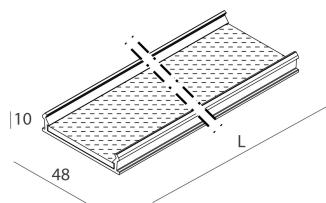

LUCKY EVO B

100274.02 + 1002E2.99

LUCKY EVO B:HF D/I 70W L1687 3KNE EM + LUCKY EVO B/C: DIFF.TRAS.+MICR.PER

novalux
ITALIAN LIGHTING DESIGN SINCE 1948

Caratteristiche

Uso: Interno
Ottica: MICROSTRUTTURATO
Emergenza: NO
L: 1687mm
A: 48mm
H: 10mm
Made in: ITALY
Garanzia: 5 anni
Peso: 0.5kg

Dati tecnici

IP: 40
UGR: <19

Novalux S.r.l. via Marzabotto, 2 40050 Funo di Argelato (BO) Italy
Tel: +39 051 860558 · Fax +39 051 6647859 · Mail: info@novalux.it · P.IVA 00536541204 · novalux.com
Società soggetta ad attività di direzione e coordinamento da parte di SLV GmbH

La presente scheda tecnica è di proprietà di Novalux S.r.l., tutti i diritti riservati. Novalux S.r.l. si riserva il diritto di apportare modifiche senza preavviso alcuno.
Ultimo aggiornamento: 8/4/2025, 10:43:20