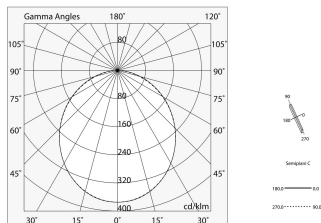

LUCKY EVO B

100269.01 + 100250.99

LUCKY EVO B:HF D/I 56W L1406 3KBI DALI + LUCKY EVO B/C: DIFF. OPALE PER L1406

novalux
ITALIAN LIGHTING DESIGN SINCE 1948

Caratteristiche

Uso: Interno
Ottica: OPALE
Emergenza: NO
L: 1406mm
A: 48mm
H: 10mm
Made in: ITALY
Garanzia: 5 anni
Peso: 0.2kg

Dati tecnici

IP: 40

Novalux S.r.l. via Marzabotto, 2 40050 Funo di Argelato (BO) Italy
Tel: +39 051 860558 · Fax +39 051 6647859 · Mail: info@novalux.it · P.IVA 00536541204 · novalux.com
Società soggetta ad attività di direzione e coordinamento da parte di SLV GmbH

La presente scheda tecnica è di proprietà di Novalux S.r.l., tutti i diritti riservati. Novalux S.r.l. si riserva il diritto di apportare modifiche senza preavviso alcuno.
Ultimo aggiornamento: 8/4/2025, 10:44:14