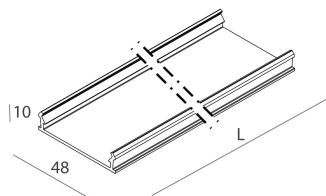

LUCKY EVO B

100269.01 + 100250.99

LUCKY EVO B:HF D/I 56W L1406 3KBI DALI + LUCKY EVO B/C: DIFF. OPALE PER L1406

novalux
ITALIAN LIGHTING DESIGN SINCE 1948

Caratteristiche

Uso: Interno
Ottica: OPALE
Emergenza: NO
L: 1406mm
A: 48mm
H: 10mm
Made in: ITALY
Garanzia: 5 anni
Peso: 0.2kg

Dati tecnici

IP: 40

Novalux S.r.l. via Marzabotto, 2 40050 Funo di Argelato (BO) Italy
Tel: +39 051 860558 · Fax +39 051 6647859 · Mail: info@novalux.it · P.IVA 00536541204 · novalux.com
Società soggetta ad attività di direzione e coordinamento da parte di SLV GmbH

La presente scheda tecnica è di proprietà di Novalux S.r.l., tutti i diritti riservati. Novalux S.r.l. si riserva il diritto di apportare modifiche senza preavviso alcuno.
Ultimo aggiornamento: 8/4/2025, 10:44:14