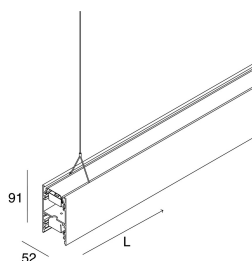

## Caratteristiche

Uso: Interno  
Tipo installazione: SOSPENSIONE  
Emissione: DIRETTA/INDIRETTA  
Ottica: OPALE  
Colore: BIANCO  
Dimmerazione: DALI  
Emergenza: NO  
L: 1406mm  
A: 52mm  
H: 91mm  
Made in: ITALY  
Garanzia: 5 anni  
Peso: 5kg

## Caratteristiche

Uso: Interno  
Ottica: OPALE  
Emergenza: NO  
L: 1406mm  
A: 48mm  
H: 10mm  
Made in: ITALY  
Garanzia: 5 anni  
Peso: 0.2kg