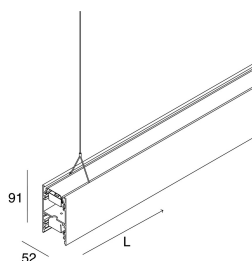

## Caratteristiche

Uso: Interno  
Tipo installazione: SOSPENSIONE  
Emissione: DIRETTA/INDIRETTA  
Optica: MICROSTRUTTURATO  
Colore: NERO  
Dimmerazione: DALI  
Emergenza: NO  
L: 1125mm  
A: 52mm  
H: 91mm  
Made in: ITALY  
Garanzia: 5 anni  
Peso: 4.217kg

## Caratteristiche

Uso: Interno  
Ottica: MICROSTRUTTURATO  
Emergenza: NO  
L: 1125mm  
A: 48mm  
H: 10mm  
Made in: ITALY  
Garanzia: 5 anni  
Peso: 0.3kg