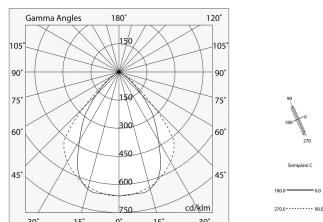

LUCKY EVO B

100268.02 + 1002E0.99

LUCKY EVO B:HF D/I 43W L1125 3KNE DALI + LUCKY EVO B/C: DIFF.TRAS.+MICR.PER

novalux
ITALIAN LIGHTING DESIGN SINCE 1948

Caratteristiche

Uso: Interno
Ottica: MICROSTRUTTURATO
Emergenza: NO
L: 1125mm
A: 48mm
H: 10mm
Made in: ITALY
Garanzia: 5 anni
Peso: 0.3kg

Dati tecnici

IP: 40
UGR: <19

Novalux S.r.l. via Marzabotto, 2 40050 Funo di Argelato (BO) Italy
Tel: +39 051 860558 · Fax +39 051 6647859 · Mail: info@novalux.it · P.IVA 00536541204 · novalux.com
Società soggetta ad attività di direzione e coordinamento da parte di SLV GmbH

La presente scheda tecnica è di proprietà di Novalux S.r.l., tutti i diritti riservati. Novalux S.r.l. si riserva il diritto di apportare modifiche senza preavviso alcuno.
Ultimo aggiornamento: 8/4/2025, 10:43:25