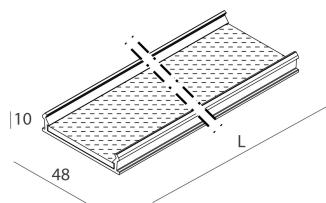

LUCKY EVO B

100268.02 + 1002E0.99

LUCKY EVO B:HF D/I 43W L1125 3KNE DALI + LUCKY EVO B/C: DIFF.TRAS.+MICR.PER

novalux
ITALIAN LIGHTING DESIGN SINCE 1948

Caratteristiche

Uso: Interno
Ottica: MICROSTRUTTURATO
Emergenza: NO
L: 1125mm
A: 48mm
H: 10mm
Made in: ITALY
Garanzia: 5 anni
Peso: 0.3kg

Dati tecnici

IP: 40
UGR: <19

Novalux S.r.l. via Marzabotto, 2 40050 Funo di Argelato (BO) Italy
Tel: +39 051 860558 · Fax +39 051 6647859 · Mail: info@novalux.it · P.IVA 00536541204 · novalux.com
Società soggetta ad attività di direzione e coordinamento da parte di SLV GmbH

La presente scheda tecnica è di proprietà di Novalux S.r.l., tutti i diritti riservati. Novalux S.r.l. si riserva il diritto di apportare modifiche senza preavviso alcuno.
Ultimo aggiornamento: 8/4/2025, 10:43:25