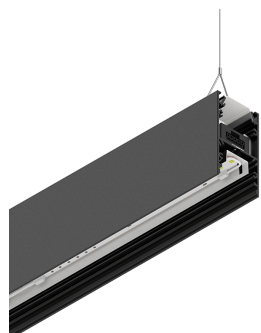

## Caratteristiche

Uso: Interno  
Tipo installazione: SOSPENSIONE  
Emissione: DIRETTA/INDIRETTA  
Optica: MICROSTRUTTURATO  
Colore: NERO  
Dimmerazione: DALI  
Emergenza: NO  
L: 1125mm  
A: 52mm  
H: 91mm  
Made in: ITALY  
Garanzia: 5 anni  
Peso: 4.217kg