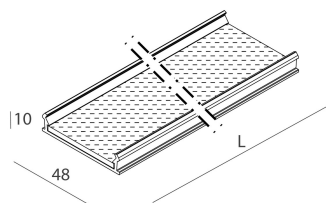

LUCKY EVO B

100267.02 + 1002E2.99

LUCKY EVO B:HF D/I 70W L1687 3KNE + LUCKY EVO B/C: DIFF.TRAS.+MICR.PER L1687

novalux
ITALIAN LIGHTING DESIGN SINCE 1948

Caratteristiche

Uso: Interno
Ottica: MICROSTRUTTURATO
Emergenza: NO
L: 1687mm
A: 48mm
H: 10mm
Made in: ITALY
Garanzia: 5 anni
Peso: 0.5kg

Dati tecnici

IP: 40
UGR: <19

Novalux S.r.l. via Marzabotto, 2 40050 Funo di Argelato (BO) Italy
Tel: +39 051 860558 · Fax +39 051 6647859 · Mail: info@novalux.it · P.IVA 00536541204 · novalux.com
Società soggetta ad attività di direzione e coordinamento da parte di SLV GmbH

La presente scheda tecnica è di proprietà di Novalux S.r.l., tutti i diritti riservati. Novalux S.r.l. si riserva il diritto di apportare modifiche senza preavviso alcuno.
Ultimo aggiornamento: 8/4/2025, 10:43:25