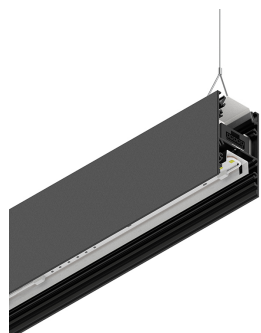

## Caratteristiche

Uso: Interno  
Tipo installazione: SOSPENSIONE  
Emissione: DIRETTA/INDIRETTA  
Optica: MICROSTRUTTURATO  
Colore: NERO  
Dimmerazione: ON/OFF  
Emergenza: NO  
L: 1687mm  
A: 52mm  
H: 91mm  
Made in: ITALY  
Garanzia: 5 anni  
Peso: 5.0kg