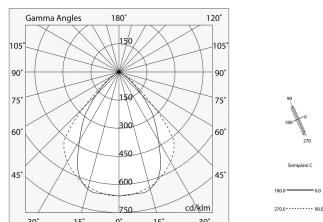

LUCKY EVO B

100267.01 + 1002E2.99

LUCKY EVO B:HF D/I 70W L1687 3KBI + LUCKY EVO B/C: DIFF.TRAS.+MICR.PER L1687

novalux
ITALIAN LIGHTING DESIGN SINCE 1948

Caratteristiche

Uso: Interno
Ottica: MICROSTRUTTURATO
Emergenza: NO
L: 1687mm
A: 48mm
H: 10mm
Made in: ITALY
Garanzia: 5 anni
Peso: 0.5kg

Dati tecnici

IP: 40
UGR: <19

Novalux S.r.l. via Marzabotto, 2 40050 Funo di Argelato (BO) Italy
Tel: +39 051 860558 · Fax +39 051 6647859 · Mail: info@novalux.it · P.IVA 00536541204 · novalux.com
Società soggetta ad attività di direzione e coordinamento da parte di SLV GmbH

La presente scheda tecnica è di proprietà di Novalux S.r.l., tutti i diritti riservati. Novalux S.r.l. si riserva il diritto di apportare modifiche senza preavviso alcuno.
Ultimo aggiornamento: 8/4/2025, 10:44:14