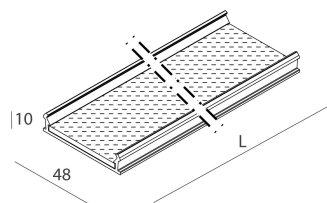

LUCKY EVO B

100267.01 + 1002E2.99

LUCKY EVO B:HF D/I 70W L1687 3KBI + LUCKY EVO B/C: DIFF.TRAS.+MICR.PER L1687

novalux
ITALIAN LIGHTING DESIGN SINCE 1948

Caratteristiche

Uso: Interno
Ottica: MICROSTRUTTURATO
Emergenza: NO
L: 1687mm
A: 48mm
H: 10mm
Made in: ITALY
Garanzia: 5 anni
Peso: 0.5kg

Dati tecnici

IP: 40
UGR: <19

Novalux S.r.l. via Marzabotto, 2 40050 Funo di Argelato (BO) Italy
Tel: +39 051 860558 · Fax +39 051 6647859 · Mail: info@novalux.it · P.IVA 00536541204 · novalux.com
Società soggetta ad attività di direzione e coordinamento da parte di SLV GmbH

La presente scheda tecnica è di proprietà di Novalux S.r.l., tutti i diritti riservati. Novalux S.r.l. si riserva il diritto di apportare modifiche senza preavviso alcuno.
Ultimo aggiornamento: 8/4/2025, 10:44:14