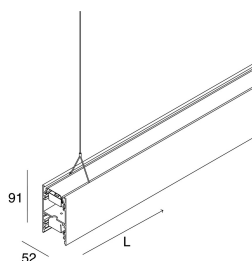

## Caratteristiche

Uso: Interno  
Tipo installazione: SOSPENSIONE  
Emissione: DIRETTA/INDIRETTA  
Optica: MICROSTRUTTURATO  
Colore: BIANCO  
Dimmerazione: ON/OFF  
Emergenza: NO  
L: 1687mm  
A: 52mm  
H: 91mm  
Made in: ITALY  
Garanzia: 5 anni  
Peso: 5kg

## Caratteristiche

Uso: Interno  
Ottica: MICROSTRUTTURATO  
Emergenza: NO  
L: 1687mm  
A: 48mm  
H: 10mm  
Made in: ITALY  
Garanzia: 5 anni  
Peso: 0.5kg