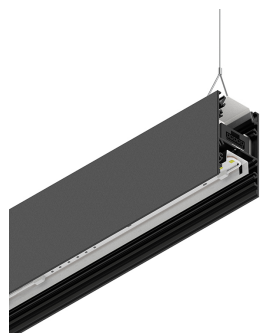

# LUCKY EVO B

100266.02 + 100250.99

LUCKY EVO B:HF D/I 56W L1406 3KNE + LUCKY EVO B/C: DIFF. OPALE PER L1406

**novalux**  
ITALIAN LIGHTING DESIGN SINCE 1948

## Caratteristiche

Uso: Interno  
Tipo installazione: SOSPENSIONE  
Emissione: DIRETTA/INDIRETTA  
Ottica: OPALE  
Colore: NERO  
Dimmerazione: ON/OFF  
Emergenza: NO  
L: 1406mm  
A: 52mm  
H: 91mm  
Made in: ITALY  
Garanzia: 5 anni  
Peso: 5kg