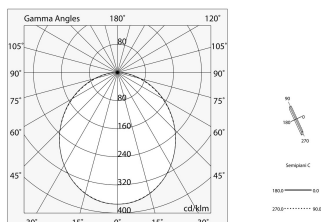

LUCKY EVO B

100266.02 + 100250.99

LUCKY EVO B:HF D/I 56W L1406 3KNE + LUCKY EVO B/C: DIFF. OPALE PER L1406

novalux
ITALIAN LIGHTING DESIGN SINCE 1948

Caratteristiche

Uso: Interno
Ottica: OPALE
Emergenza: NO
L: 1406mm
A: 48mm
H: 10mm
Made in: ITALY
Garanzia: 5 anni
Peso: 0.2kg

Dati tecnici

IP: 40

Novalux S.r.l. via Marzabotto, 2 40050 Funo di Argelato (BO) Italy
Tel: +39 051 860558 · Fax +39 051 6647859 · Mail: info@novalux.it · P.IVA 00536541204 · novalux.com
Società soggetta ad attività di direzione e coordinamento da parte di SLV GmbH

La presente scheda tecnica è di proprietà di Novalux S.r.l., tutti i diritti riservati. Novalux S.r.l. si riserva il diritto di apportare modifiche senza preavviso alcuno.
Ultimo aggiornamento: 8/4/2025, 10:43:24