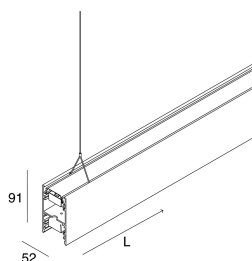

## Caratteristiche

Uso: Interno  
Tipo installazione: SOSPENSIONE  
Emissione: DIRETTA/INDIRETTA  
Ottica: OPALE  
Colore: NERO  
Dimmerazione: ON/OFF  
Emergenza: NO  
L: 1406mm  
A: 52mm  
H: 91mm  
Made in: ITALY  
Garanzia: 5 anni  
Peso: 5kg

## Caratteristiche

Uso: Interno  
Ottica: OPALE  
Emergenza: NO  
L: 1406mm  
A: 48mm  
H: 10mm  
Made in: ITALY  
Garanzia: 5 anni  
Peso: 0.2kg