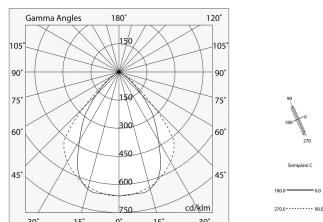

LUCKY EVO B

100266.01 + 1002E1.99

LUCKY EVO B:HF D/I 56W L1406 3KBI + LUCKY EVO B/C: DIFF.TRAS.+MICR.PER L1406

novalux
ITALIAN LIGHTING DESIGN SINCE 1948

Caratteristiche

Uso: Interno
Ottica: MICROSTRUTTURATO
Emergenza: NO
L: 1406mm
A: 48mm
H: 10mm
Made in: ITALY
Garanzia: 5 anni
Peso: 0.5kg

Dati tecnici

IP: 40
UGR: <19

Novalux S.r.l. via Marzabotto, 2 40050 Funo di Argelato (BO) Italy
Tel: +39 051 860558 · Fax +39 051 6647859 · Mail: info@novalux.it · P.IVA 00536541204 · novalux.com
Società soggetta ad attività di direzione e coordinamento da parte di SLV GmbH

La presente scheda tecnica è di proprietà di Novalux S.r.l., tutti i diritti riservati. Novalux S.r.l. si riserva il diritto di apportare modifiche senza preavviso alcuno.
Ultimo aggiornamento: 8/4/2025, 10:44:14