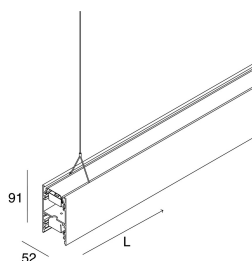

LUCKY EVO B

100266.01 + 1002E1.99

LUCKY EVO B:HF D/I 56W L1406 3KBI + LUCKY EVO B/C: DIFF.TRAS.+MICR.PER L1406

novalux
ITALIAN LIGHTING DESIGN SINCE 1948

Caratteristiche

Uso: Interno
Tipo installazione: SOSPENSIONE
Emissione: DIRETTA/INDIRETTA
Optica: MICROSTRUTTURATO
Colore: BIANCO
Dimmerazione: ON/OFF
Emergenza: NO
L: 1406mm
A: 52mm
H: 91mm
Made in: ITALY
Garanzia: 5 anni
Peso: 5kg