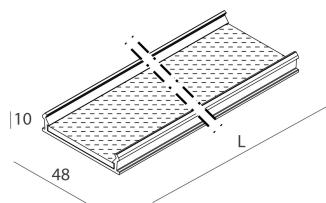

LUCKY EVO B

100266.01 + 1002E1.99

LUCKY EVO B:HF D/I 56W L1406 3KBI + LUCKY EVO B/C: DIFF.TRAS.+MICR.PER L1406

novalux
ITALIAN LIGHTING DESIGN SINCE 1948

Caratteristiche

Uso: Interno
Ottica: MICROSTRUTTURATO
Emergenza: NO
L: 1406mm
A: 48mm
H: 10mm
Made in: ITALY
Garanzia: 5 anni
Peso: 0.5kg

Dati tecnici

IP: 40
UGR: <19

Novalux S.r.l. via Marzabotto, 2 40050 Funo di Argelato (BO) Italy
Tel: +39 051 860558 · Fax +39 051 6647859 · Mail: info@novalux.it · P.IVA 00536541204 · novalux.com
Società soggetta ad attività di direzione e coordinamento da parte di SLV GmbH

La presente scheda tecnica è di proprietà di Novalux S.r.l., tutti i diritti riservati. Novalux S.r.l. si riserva il diritto di apportare modifiche senza preavviso alcuno.
Ultimo aggiornamento: 8/4/2025, 10:44:14