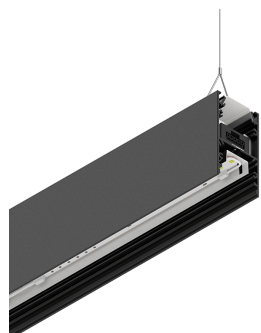

## Caratteristiche

Uso: Interno  
Tipo installazione: SOSPENSIONE  
Emissione: DIRETTA/INDIRETTA  
Optica: MICROSTRUTTURATO  
Colore: NERO  
Dimmerazione: ON/OFF  
Emergenza: NO  
L: 1125mm  
A: 52mm  
H: 91mm  
Made in: ITALY  
Garanzia: 5 anni  
Peso: 4.217kg