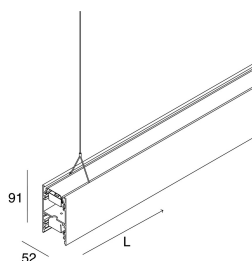

## Caratteristiche

Uso: Interno  
Tipo installazione: SOSPENSIONE  
Emissione: DIRETTA/INDIRETTA  
Optica: MICROSTRUTTURATO  
Colore: NERO  
Dimmerazione: ON/OFF  
Emergenza: NO  
L: 1125mm  
A: 52mm  
H: 91mm  
Made in: ITALY  
Garanzia: 5 anni  
Peso: 4.217kg

## Caratteristiche

Uso: Interno  
Ottica: MICROSTRUTTURATO  
Emergenza: NO  
L: 1125mm  
A: 48mm  
H: 10mm  
Made in: ITALY  
Garanzia: 5 anni  
Peso: 0.3kg