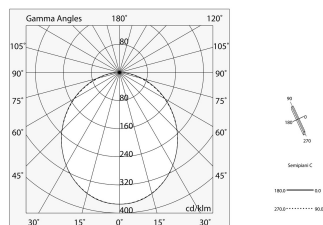

LUCKY EVO B

100265.01 + 100249.99

LUCKY EVO B:HF D/I 43W L1125 3KBI + LUCKY EVO B/C: DIFF. OPALE PER L1125

novalux
ITALIAN LIGHTING DESIGN SINCE 1948

Caratteristiche

Uso: Interno
Ottica: OPALE
Emergenza: NO
L: 1125mm
A: 48mm
H: 10mm
Made in: ITALY
Garanzia: 5 anni
Peso: 0.15kg

Dati tecnici

IP: 40

Novalux S.r.l. via Marzabotto, 2 40050 Funo di Argelato (BO) Italy
Tel: +39 051 860558 · Fax +39 051 6647859 · Mail: info@novalux.it · P.IVA 00536541204 · novalux.com
Società soggetta ad attività di direzione e coordinamento da parte di SLV GmbH

La presente scheda tecnica è di proprietà di Novalux S.r.l., tutti i diritti riservati. Novalux S.r.l. si riserva il diritto di apportare modifiche senza preavviso alcuno.
Ultimo aggiornamento: 8/4/2025, 10:44:14