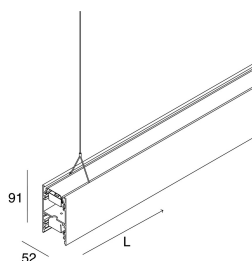

## Caratteristiche

Uso: Interno  
Tipo installazione: SOSPENSIONE  
Emissione: DIRETTA/INDIRETTA  
Optica: OPALE  
Colore: BIANCO  
Dimmerazione: ON/OFF  
Emergenza: NO  
L: 1125mm  
A: 52mm  
H: 91mm  
Made in: ITALY  
Garanzia: 5 anni  
Peso: 4.217kg

## Caratteristiche

Uso: Interno  
Ottica: OPALE  
Emergenza: NO  
L: 1125mm  
A: 48mm  
H: 10mm  
Made in: ITALY  
Garanzia: 5 anni  
Peso: 0.15kg