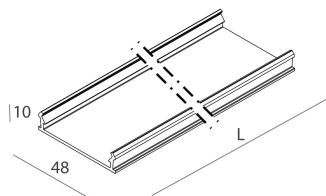

LUCKY EVO B

100265.01 + 100249.99

LUCKY EVO B:HF D/I 43W L1125 3KBI + LUCKY EVO B/C: DIFF. OPALE PER L1125

novalux
ITALIAN LIGHTING DESIGN SINCE 1948

Caratteristiche

Uso: Interno
Ottica: OPALE
Emergenza: NO
L: 1125mm
A: 48mm
H: 10mm
Made in: ITALY
Garanzia: 5 anni
Peso: 0.15kg

Dati tecnici

IP: 40

Novalux S.r.l. via Marzabotto, 2 40050 Funo di Argelato (BO) Italy
Tel: +39 051 860558 · Fax +39 051 6647859 · Mail: info@novalux.it · P.IVA 00536541204 · novalux.com
Società soggetta ad attività di direzione e coordinamento da parte di SLV GmbH

La presente scheda tecnica è di proprietà di Novalux S.r.l., tutti i diritti riservati. Novalux S.r.l. si riserva il diritto di apportare modifiche senza preavviso alcuno.
Ultimo aggiornamento: 8/4/2025, 10:44:14