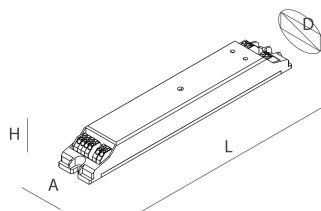

PUSH DIMM

18906.99

novalux
ITALIAN LIGHTING DESIGN SINCE 1948

Caractéristiques

Utilisation: Intérieur
Variation: PUSH, DALI
Urgence: NO
L: 189mm
A: 30mm
H: 21mm
D: 37mm
Fabriqué en: EU
Garantie: 5 ans
Poids: 0.2kg