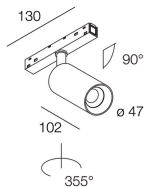

## Caractéristiques

Utilisation: Intérieur  
Type installation: RAIL  
Émission: ORIENTABLE  
Optique: SPOT  
Faisceau: 36°  
Couleur: NOIR  
Variation: AVEC ACCESSOIRE  
Urgence: NO  
L: 130mm  
A: 17mm  
H: 155mm  
ø: 47mm  
Garantie: 5 ans  
Poids: 0.5kg

## Données techniques

Puissance réelle lumineuse: 7W  
Flux lumineux lumineuse: 690lm  
IP: 20  
Classe d'isolation: III  
Tension d'alimentation: 48 Vdc  
SELV: Si